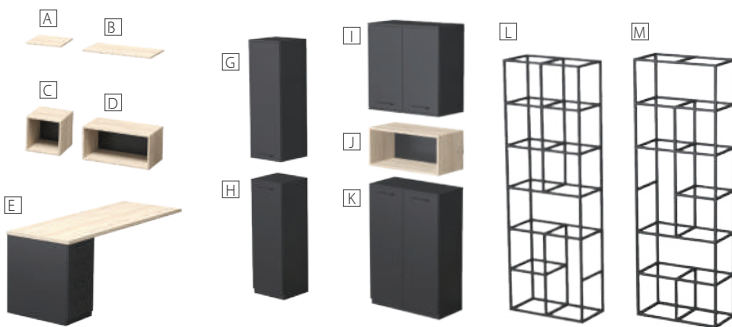

ВИД	д/ш/в, cm	арт. број
A	32.8 x 36.8 x 1.8	4015220232
B	67.8 x 36.8 x 1.8	4015220233
C	36.8 x 32.8 x 32.8	4015220234
D	67.8 x 36.8 x 32.8	4015220235
E	200 x 67.8 x 74	4015100552
G	36 x 37 x 105.1	4015220236
H	36 x 37 x 106.9	4015220237
I	72 x 37 x 72.1	4015220238
J	72 x 37 x 33	4015220239
K	72 x 37 x 106.9	4015220240
L	72 x 37 x 212	4015220241
M	72 x 37 x 212	4015220242