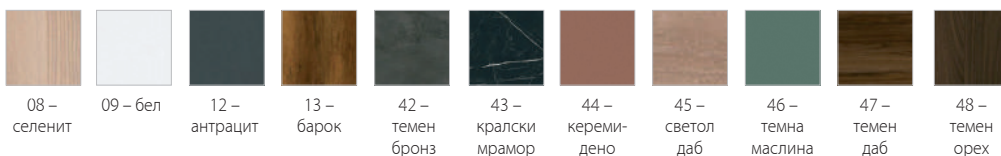

вид	д/ш/в, cm	арт. број
A) Биро Vienna со два висечки фиокари	220 x 100 x 75	4015100546
B) Помошен ормар Vienna	110 x 50 x 75	4015200038
C) Ормар Vienna	240 x 50 x 86	4015280149
D) Ниска маса Vienna	80 x 60 x 45	4015380054
E) Конференциска маса Vienna	220 x 100 x 75	4015360184