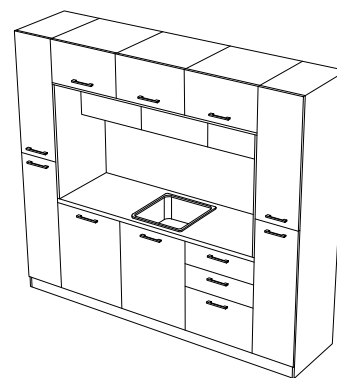

КУЈНА БЕКА

- » Иверка со меламинаска обвивка.
- » Термоплоча со водена бариера.
- » Додатоци, мијалник и батерија не се вклучени во цената.

Размери: 250 x 60 x 221 cm

ОСНОВНИ БОИ
4025121040

ДОПОЛНИТЕЛНИ БОИ
4025121041

Основни бои

ИЗБЕРЕТЕ БОЈА И ДОДАДЕТЕ „0“ НА КОДОТ ОД ТАБЕЛАТА.

14 – бежов   15 – бреза   16 – бук   17 – орех   18 – череша   19 – венге   20 – даб какао   21 – сив   22 – бел

ДОПОЛНИТЕЛНИ БОИ

ИЗБЕРЕТЕ БОЈА И ДОДАДЕТЕ „1“ НА КОДОТ ОД ТАБЕЛАТА.

23 – благороден брест   24 – даб санома   26 – килибарен даб   27 – титан   29 – даб флоранс   30 – антрацит   31 – корал   33 – зелено   34 – сино   35 – тиркиз   37 – лисабон   38 – берлин   40 – даб гран сасо

*Во случај на комбинација на главни и дополнителни бои, важи цената за дополнителните бои.