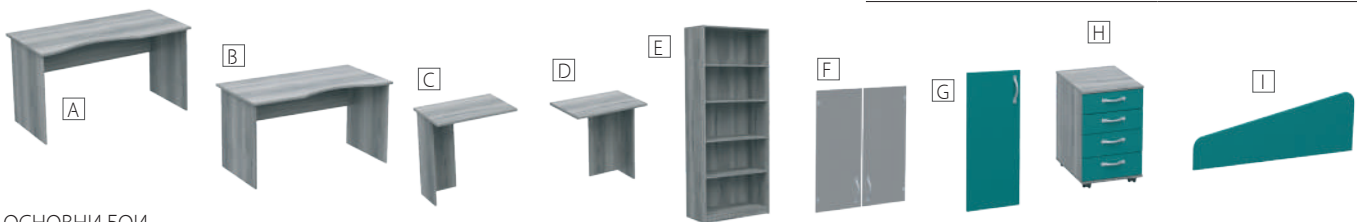

БЛАНШ/СЕРИЈА „СТАНДАРД“

- » Мебелот е изработен од иверица со меламинска облога.
- » Бирото и помошното биро имаат плочи од 25 mm и раб на плочите од 2 mm.
- » Полиците имаат панели и заден дел од иверица.
- » Стаклени врати.

вид	д/ш/в, cm	арт. број	
A	Биро B802VR	160 x 70 x 74	401510113*
B	Биро B802VL	160 x 70 x 74	401510112*
C	Помошно Биро PB3R	70 x 50 x 74	401512107*
D	Помошно Биро PB3L	70 x 50 x 74	401512106*
E	Сталажа S6	80 x 40 x 200	401522110*
F	Врати V4, стъкло, 2 бр.	38 x 76	4015260082
G	Врата V3, универзална, 1 бр.	38 x 76	401526102*
H	Фиокар K4, 4 чекмеджета	41 x 51 x 65	401516112*
I	Преграда P8	140 x 40 x 1.8	401532112*

ОСНОВНИ БОИ

ВРЕМЕ НА ИСПОРАКА: 10 РАБОТНИ ДЕНА. ИЗБЕРЕТЕ БОЈА И ДОДАДЕТЕ „0“ НА КОДОТ ОД ТАБЕЛАТА.