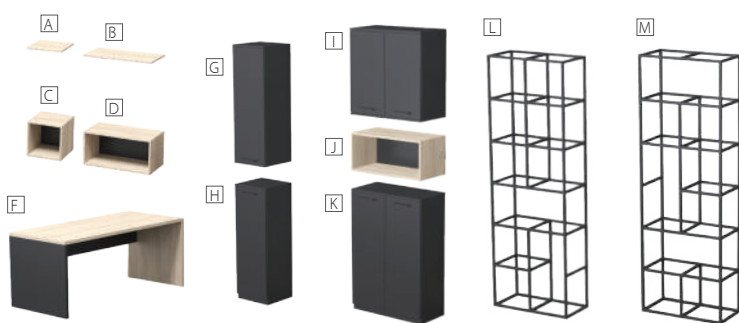

вид	д/ш/в, cm	арт. број
A	32.8 x 36.8 x 1.8	4015220232
B	67.8 x 36.8 x 1.8	4015220233
C	36.8 x 32.8 x 32.8	4015220234
D	67.8 x 36.8 x 32.8	4015220235
E	180 x 80 x 74	4015100553
G	36 x 37 x 105.1	4015220236
H	36 x 37 x 106.9	4015220237
I	72 x 37 x 72.1	4015220238
J	72 x 37 x 33	4015220239
K	72 x 37 x 106.9	4015220240
L	72 x 37 x 212	4015220241
M	72 x 37 x 212	4015220242

ОСНОВНИ БОИ