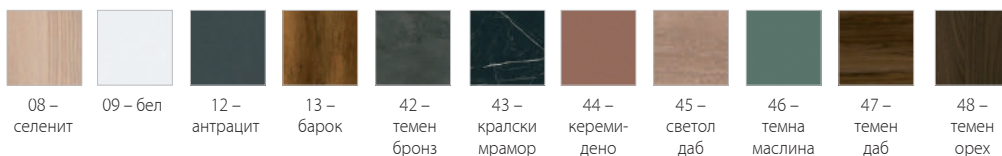

вид	д/ш/в, cm	арт. број
Биро Seattle	140 x 80 x 75	4015100572
A Биро Seattle	160 x 80 x 75	4015100573
Биро Seattle	180 x 80 x 75	4015100574
B Помошен ормар Seattle	90 x 50 x 75	4015200044
Помошен ормар Seattle	160 x 40 x 82	4015200045
C Помошен ормар Seattle	200 x 40 x 82	4015200046
D Ниска маса Seattle	50 x 50 x 45	4015380112