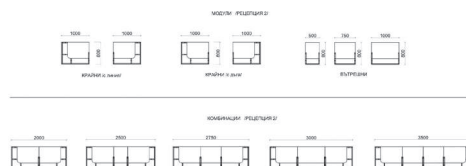

РЕЦЕПЦИЈА JOY

- » Мебелот е изработен од иверица со меламинска облога.
- » Тело со дебелина од 18 mm и раб ABS од 2 mm.
- » Работни површини со дебелина од 25 mm и ABS рабови од 2 mm.
- » Круг штекер за кабли.
- » Прилагодливи зголемувања на страницата.

вид	д/ш/в, cm	арт. број
A) Рецепција Joy, аголен модул, десен, со декорација „Виножито“	100 x 80 x 112.5	4015340058
B) Рецепција Joy, аголен модул, лев, со права декорација	100 x 80 x 112.5	4015340059
C) Рецепција Joy, аголен модул, лев, со декорација „Виножито“	100 x 80 x 112.5	4015340060
D) Рецепција Joy, аголен модул, лев, со права декорација	100 x 80 x 112.5	4015340061
E) Рецепција Joy, прав модул	50 x 80 x 112.5	4015340062
F) Рецепција Joy, прав модул	75 x 80 x 112.5	4015340063
J) Рецепција Joy, прав модул	100 x 80 x 112.5	4015340064

ОСНОВНИ БОИ