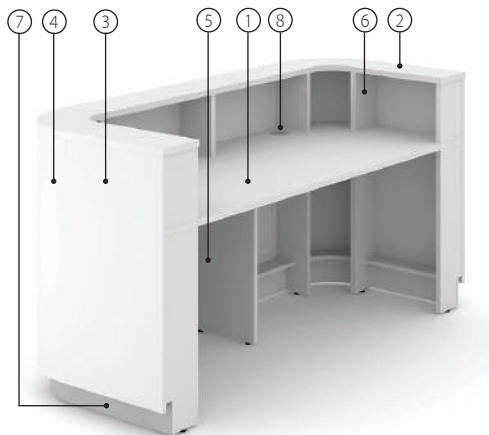

БОЈА НА МЕЛАНИН

Бел HPL

опис	д/ш/в, cm	арт. број
Рецепција со 1 работно место	200 x 80 x 102.5	PRCS200-H70M1