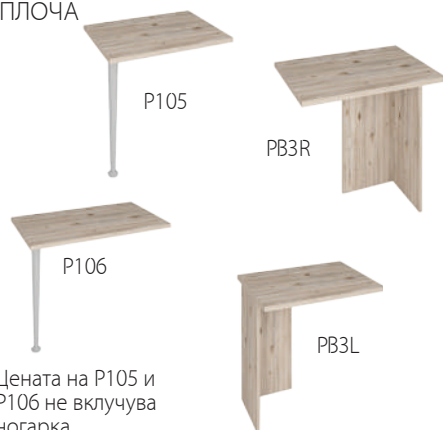

ПЛОЧА

Цената на P105 и P106 не вклучува ногарка.

вид	д/ш/в, cm	арт. број
Помош. плоча P105	70 x 50	401512101*
Помош. плоча P106	90 x 50	401512102*
Помош. Биро PB3R	70 x 50 x 74	401512107*
Помош. Биро PB3L	70 x 50 x 74	401512106*

ПОМОШНО БИРО