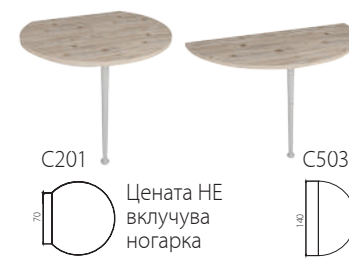

СЕКТОР C201/C503

ВИД	д/ш, cm	арт. број
C201	100 x 70	401514112*
C503	140 x 70	401514114*