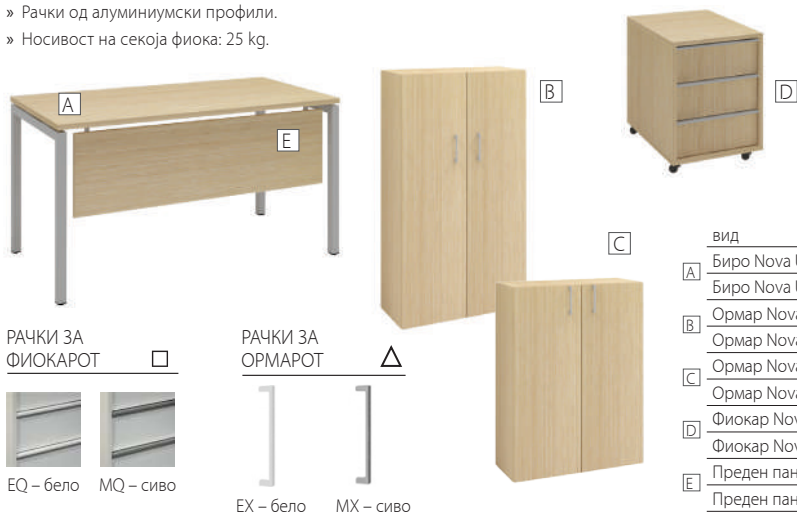

## СЕРИЈА NOVA U

- » Мебелот е изработен од иверица со меламинска облога.
- » Работна плоча со дебелина од 25 mm и ABS раб од 2 mm.
- » Растојание 10 mm помеѓу нозете и плочата.
- » Метална греда со пресек од 40 x 20 mm.
- » Метални ногарки електростатски исфарбани со пресек од 40 x 40 mm.
- » Можност за прилагодување на висината на Бирото до + 10 mm.
- » Фиока изработена од материјал со дебелина од 18 mm и таван со дебелина од 25 mm.
- » Три фиоки со централна брава.
- » Рачки од алуминиумски профили.
- » Носивост на секоја фиока: 25 kg.

Достапно на лагер во комбинации на бои:

1. Горен изветвен даб / сив метал

D1 – избелен даб ★

M – сив метал (★)

2. Бел врв / бел метал

M1 – бел ★

E – бел метал (★)

вид	д/ш/в, cm	арт. број
A Биро Nova U	140 x 70 x 74	PDNA142-M1E-2U
Биро Nova U	140 x 70 x 74	PDNA142-D1M-2U
B Ормар Nova со врати	80 x 36 x 144.4	PDNE403-M1M1EX
Ормар Nova со врати	80 x 36 x 144.4	PDNE403-D1D1MX
C Ормар Nova со врати	80 x 36 x 109.2	PDNE303-M1M1EX
Ормар Nova со врати	80 x 36 x 109.2	PDNE303-D1D1MX
D Фиокар Nova, 3 фиоки со клуч	42.8 x 60 x 56	PDNF632-M1M1EQ
Фиокар Nova, 3 фиоки со клуч	42.8 x 60 x 56	PDNF632-D1D1MQ
E Преден панел за биро Nova	124 x 35	PDNH140-M1E
Преден панел за биро Nova	124 x 35	PDNH140-D1M