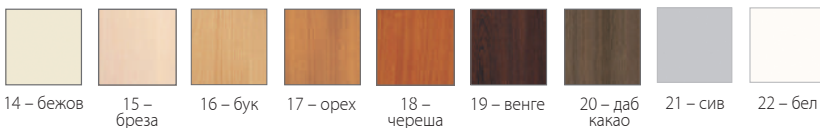

ОСНОВНИ БОИ

ИЗБЕРЕТЕ БОЈА И ДОДАДЕТЕ „0“ НА КОДОТ ОД ТАБЕЛАТА.

14 – бежов 15 – даб бреза 16 – бук 17 – орех 18 – череша 19 – венге 20 – даб какао 21 – сив 22 – бел

*Во случај на комбинација на главни и дополнителни бои, важи цената за дополнителните бои.

ДОПОЛНИТЕЛНИ БОИ

ИЗБЕРЕТЕ БОЈА И ДОДАДЕТЕ „1“ НА КОДОТ ОД ТАБЕЛАТА.