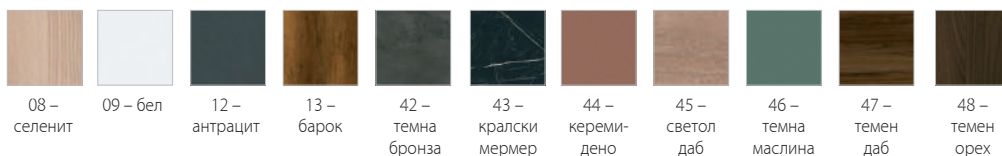

вид	д/ш/в, cm	арт. број
A) Биро Athina	200 x 90 x 75	4015100542
B) Биро Athina	180 x 90 x 75	4015100559
B) Фиокар Athina со 2 врати	80 x 50 x 58	4015160201
C) Ормар Athina со 4 врати и 2 рафта	160 x 50 x 85	4015200040
D) Ниска маса Athina	80 x 60 x 45	4015380051