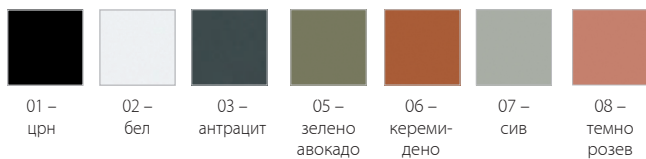

БОИ НА МЕТАЛ

БОИ НА МЕЛАМИН *