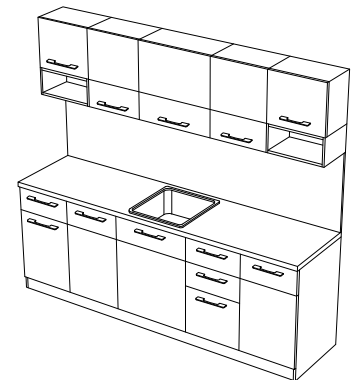

КУЈНА НИКА

- » Иверка со меламина обвивка.
- » Термоплоча со водена бариера.
- » Додатоци, мијалник и батерија не се вклучени во цената.

Размери: 240 x 60 x 211 cm

Основни бои

4025121030

ДОПОЛНИТЕЛНИ БОИ

4025121031

Основни бои

ИЗБЕРЕТЕ БОЈА И ДОДАДЕТЕ „0“ НА КОДОТ ОД ТАБЕЛАТА.

14 – бежов   15 – бреза   16 – бук   17 – орех   18 – череша   19 – венге   20 – даб какао   21 – сив   22 – бел

ДОПОЛНИТЕЛНИ БОИ

ИЗБЕРЕТЕ БОЈА И ДОДАДЕТЕ „1“ НА КОДОТ ОД ТАБЕЛАТА.

23 – благороден брест   24 – даб санома   26 – килибарен даб   27 – титан   29 – даб флоранс   30 – антрацит   31 – корал   33 – зелено   34 – сино   35 – тиркиз   37 – лисабон   38 – берлин   40 – даб гран сасо