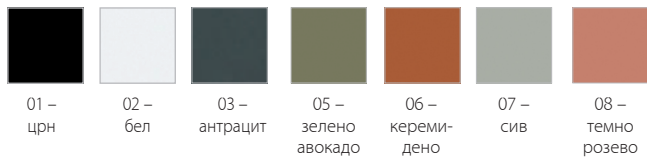

БОЈА НА МЕТАЛ

БОЈА НА МЕЛАМИН *