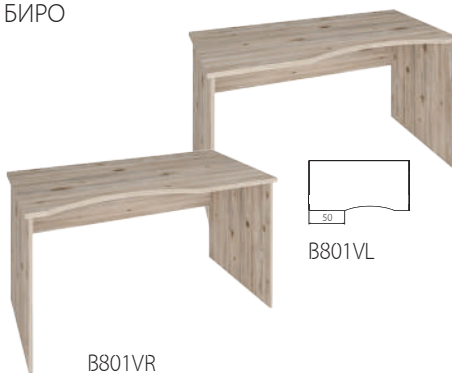

БИРО

вид	д/ш/в, cm	арт. број
B801VR	140 x 70 x 74	401510111*
B801VL	140 x 70 x 74	401510110*
B802VR	160 x 70 x 74	401510113*
B802VL	160 x 70 x 74	401510112*

БИРО