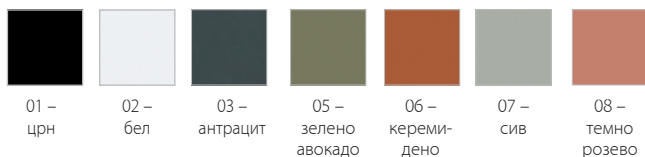

БОЈА НА МЕТАЛ

БОЈА НА МЕЛАМИН *