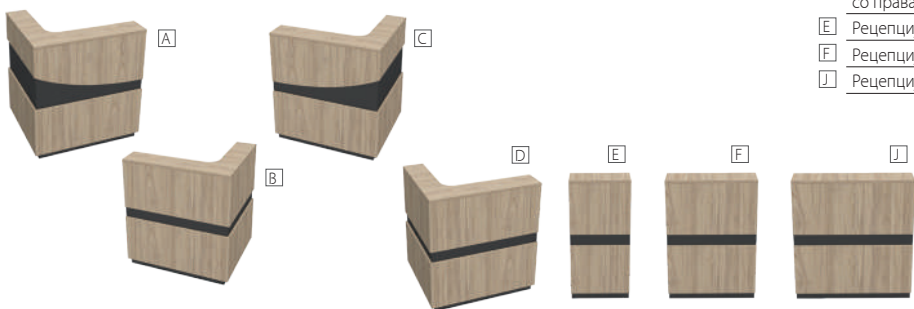

РЕЦЕПЦИЈА JOY

- » Мебелот е изработен од иверица со меламинска облога.
- » Тело со дебелина од 18 mm и раб ABS од 2 mm.
- » Работни површини со дебелина од 25 mm и ABS рабови од 2 mm.
- » Круг штекер за кабли.
- » Прилагодливи зголемувања на страницата.

вид	д/ш/в, cm	арт. број
A) Рецепција Joy, аголен модул, десен, со декорација „Виножито“	100 x 80 x 112.5	4015340058
B) Рецепција Joy, аголен модул, лев, со права декорација	100 x 80 x 112.5	4015340059
C) Рецепција Joy, аголен модул, лев, со декорација „Виножито“	100 x 80 x 112.5	4015340060
D) Рецепција Joy, аголен модул, лев, со права декорација	100 x 80 x 112.5	4015340061
E) Рецепција Joy, прав модул	50 x 80 x 112.5	4015340062
F) Рецепција Joy, прав модул	75 x 80 x 112.5	4015340063
J) Рецепција Joy, прав модул	100 x 80 x 112.5	4015340064