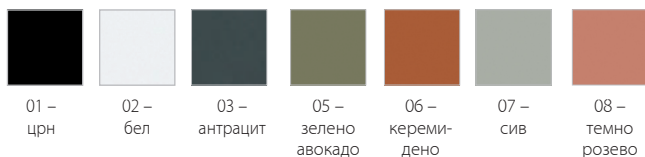

БОЈА НА МЕТАЛ