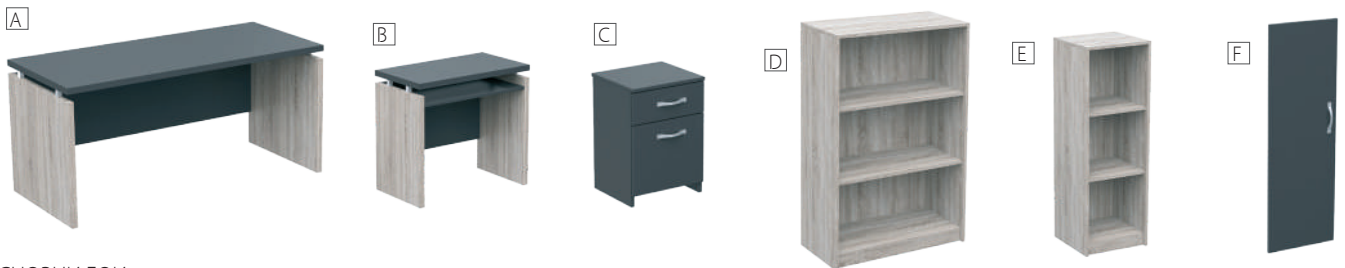

## СИЕСТА/СЕРИЈА „СТАНДАРД“

- » Мебелот е изработен од иверица со меламинска облога.
- » Масите се направени од иверица (36 мм) со раб од 2 мм.
- » Лавиците и контејнерот имаат даски од 18 мм и грб.

	вид	д/ш/в, cm	арт. број
A	Биро В40	120 x 70 x 74	401510169*
	Биро В41	140 x 70 x 74	401510170*
	Биро В42	160 x 70 x 74	401510171*
	Биро В43	180 x 70 x 74	401510172*
B	Помошно биро РВ4	80 x 45 x 74	401512108*
C	Фиокар К9 с чекм. и врата	40 x 35 x 58	401516124*
D	Сталажа S10	80 x 40 x 120	401522112*
E	Сталажа S7	42 x 40 x 120	401522111*
F	Врата V7, 1 бр.	38 x 111	401526103*