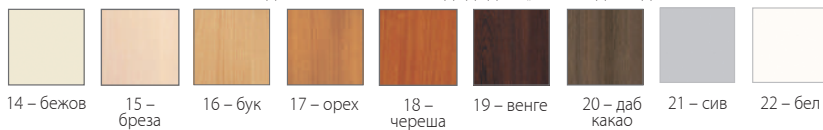

### ДОПОЛНИТЕЛНИ БОИ

ВРЕМЕ НА ИСПОРАКА: 15 РАБОТНИ ДЕНА. ИЗБЕРЕТЕ БОЈА И ДОДАДЕТЕ „1“ НА КОДОТ ОД ТАБЕЛАТА.

23 – благороден брест 24 – даб санома 26 – килибарен даб 27 – титан 29 – даб флоранс 30 – антрацит 31 – корал 33 – зелено 34 – сино 35 – тиркиз 37 – лисабон 38 – берлин 40 – даб гран сако

### ОСНОВНИ БОИ

ВРЕМЕ НА ИСПОРАКА: 10 РАБОТНИ ДЕНА. ИЗБЕРЕТЕ БОЈА И ДОДАДЕТЕ „0“ НА КОДОТ ОД ТАБЕЛАТА.

\*Во случај на комбинација на главни и дополнителни бои, важат цената и терминот за дополнителните бои.