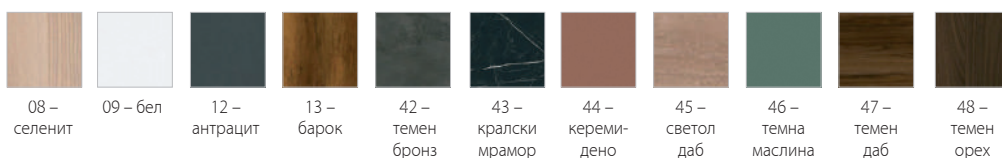

БОЈА НА МЕЛАМИН *