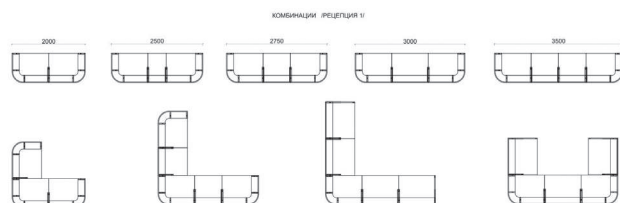

вид	д/ш/в, cm	арт. број	
A	Рецепција Point, заоблен десен модул	100 x 80 x 112.5	4015340008
B	Рецепција Point, заоблен лев модул	100 x 80 x 112.5	4015340009
C	Рецепција Point, прав модул	50 x 80 x 112.5	4015340053
D	Рецепција Point, прав модул	75 x 80 x 112.5	4015340054
E	Рецепција Point, прав модул	100 x 80 x 112.5	4015340055
F	Рецепција Point, прав надворешен модул, десен	100 x 80 x 112.5	4015340056
J	Рецепција Point, прав надворешен модул, лев	100 x 80 x 112.5	4015340057