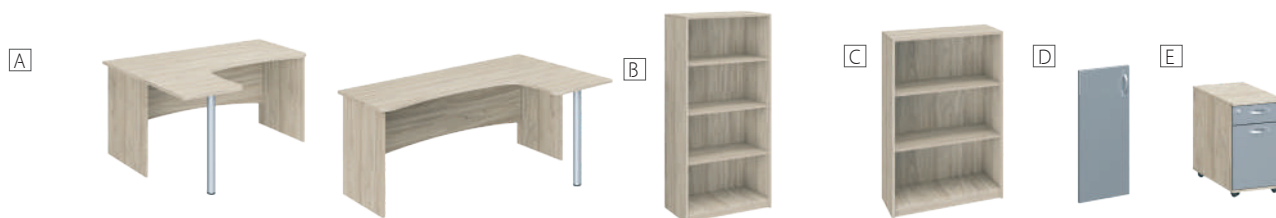

Основни бои

ВРЕМЕ НА ИСПОРАКА: 10 РАБОТНИ ДЕНА. ИЗБЕРЕТЕ БОЈА И ДОДАДЕТЕ „0“ НА КОДОТ ОД ТАБЕЛАТА.