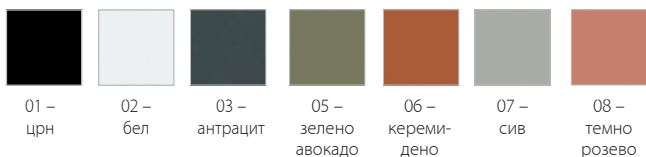

БОЈА НА МЕТАЛ

БОЈА НА МЕЛАМИН *