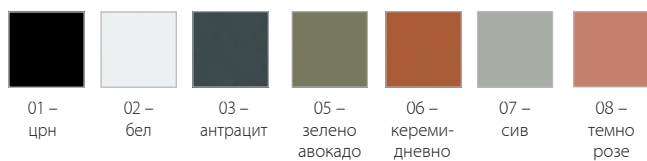

БОЈА НА МЕТАЛИ ⊛