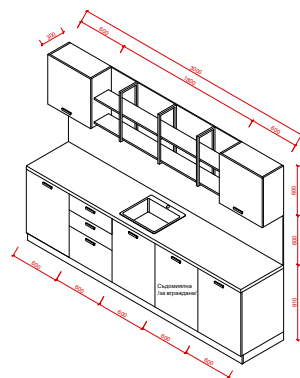

КУЈНА АЛЕГРА

- » Иверка со меламинска обвивка.
- » Термоплоча со водена бариера.
- » Додатоци, мијалник и батерија не се вклучени во цената.

ПАСТЕЛНИ БОИ

Размери: 300 x 60 x 211 cm

ОСНОВНИ БОИ
4025120050

ДОПОЛНИТЕЛНИ БОИ
4025120051

ПАСТЕЛНИ БОИ
4025120052

ОСНОВНИ БОИ

ИЗБЕРЕТЕ БОЈА И ДОДАДЕТЕ „0“ НА КОДОТ ОД ТАБЕЛАТА.

14 – бежов 15 – даб бреза 16 – бук 17 – орех 18 – череша 19 – венге 20 – даб какао 21 – сив 22 – бел

*Во случај на комбинација на главни и дополнителни бои, важи цената за дополнителните бои.

ДОПОЛНИТЕЛНИ БОИ

ИЗБЕРЕТЕ БОЈА И ДОДАДЕТЕ „1“ НА КОДОТ ОД ТАБЕЛАТА.

23 – благороден брест 24 – даб санома 26 – килибарен даб 27 – титан 29 – даб флоранс 30 – антрацит 31 – корал 33 – зелено 34 – сино 35 – тиркиз 37 – лисабон 38 – берлин 40 – даб гран сасо