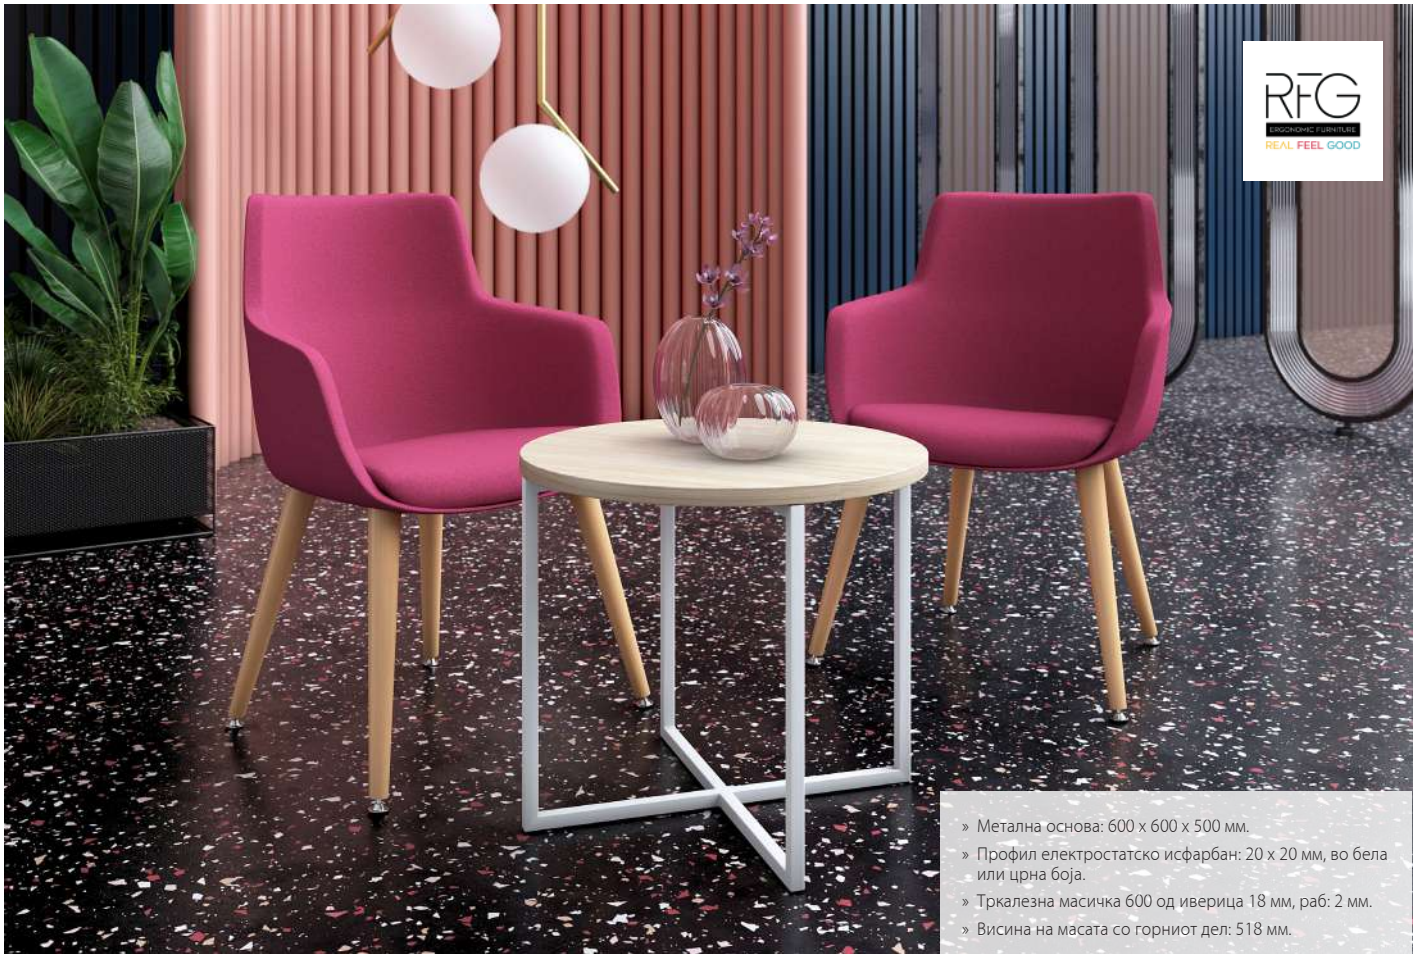

- » Метална основа: 600 x 600 x 500 мм.
- » Профил електростатско исфарбан: 20 x 20 мм, во бела или црна боја.
- » Тркалезна масичка 600 од иверица 18 мм, раб: 2 мм.
- » Висина на масата со горниот дел: 518 мм.

EMMA/НИСКА МАСА

арт. шифра	боја	димензии, цм
4015380089	Црна основа / бел горен дел	60 x 60 x 51.8
4015380090	Црна основа / килибар дабов горен дел	60 x 60 x 51.8
4015380091	Црна основа / антрацитен горен дел	60 x 60 x 51.8
4015380092	Бела основа / бел горен дел	60 x 60 x 51.8
4015380093	Бела основа / килибар дабов горен дел	60 x 60 x 51.8
4015380094	Бела основа / антрацитен горен дел	60 x 60 x 51.8