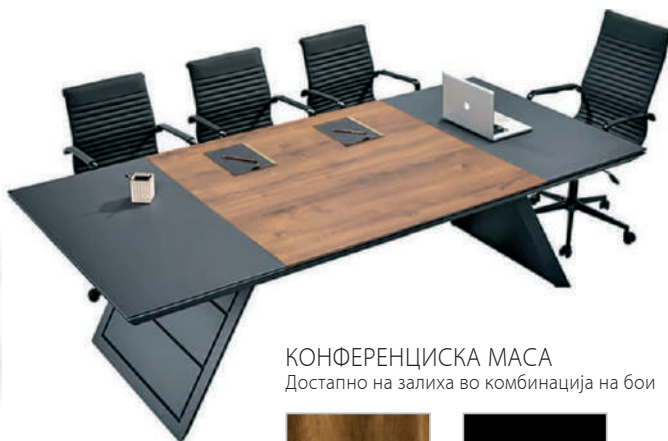

MADRID/МАСА ЗА СОСТАНОЦИ

4015360185

КОНФЕРЕНЦИСКА МАСА
Достапно на залиха во комбинација на бои

13 – барокна боја

01 – црна

- » Работна површина со дебелина 18 mm и 9 mm MDF во долниот дел од масата.
- » Метални ногарки електростатско исфарбани со големина на рамка 50 x 60 x 1,5 mm.
- » Димензии: 260 x 120 x 75 цм.