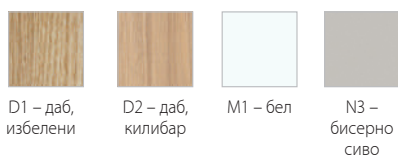

БОЈА НА ФОТОГРАФИЈАТА: ВРВ - КИЛИБАР ДАБ / МЕТАЛ - ЦРНА

NOVA/СЕРИЈА ВИСОКИ МАСИ

Изберете ја бојата на работната површина и металот и пополнете ја шифрата во табелата.

ВИД	ДИМЕНЗИИ, ЦМ	АРТ. ШИФРА
Висока маса Nova	160 x 70 x 105	PCNM165 - *⊗
Висока маса Nova	180 x 70 x 105	PCNM180 - *⊗

БОЈА НА МЕЛАМИН *

БОЈА НА МЕТАЛ ⊗

- » Меламинска плотна со дебелина од 25 мм, раб ABS од 2 мм.
- » Метална греда со пресек од 40 x 20 мм.
- » Метални ногарки со пресек од 40 x 40 мм.
- » Подесување на висината до 10 мм.

БОЈА НА МЕЛАМИН *

D1 – даб,
избелениD2 – даб,
килибар

M1 – бел

N3 –
бисерно
сиво

БОЈА НА МЕТАЛ ⊗

E – бел

A – црн

M –
металик