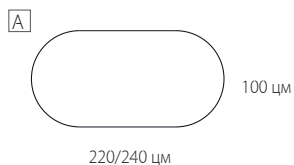

01 – црна

- » Работна површина со дебелина 18 mm и 9 mm MDF во долниот дел од масата.
- » Метални ногарки електростатско исфарбани со големина на рамка 50 x 60 x 1,5 mm.
- » Димензии: 260 x 120 x 75 цм.

БОЈА НА МЕТАЛ ⊕

OPTIMA/МАСА ЗА СОСТАНОЦИ

КОНФЕРЕНЦИСКА МАСА 6 ЛИЦА,
220 x 100 x 72 мм
Достапно на залиха во комбинација на бои

- » Иверка со меламинска обвивка
- » Горниот дел и основата со дебелина од 25 мм и раб ABS од 2 мм.