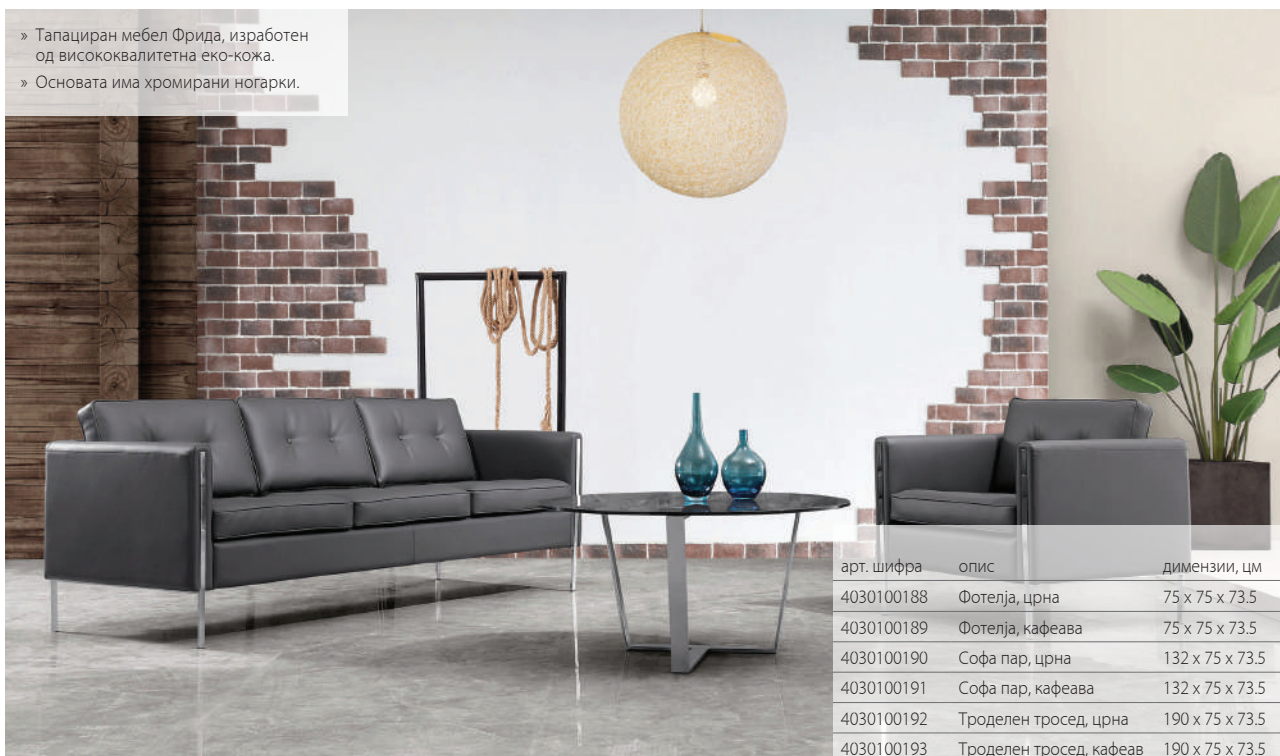

црно

кафеава

FRIDA/МЕКА МЕБЕЛ

RFG
ERGONOMIC FURNITURE
REAL FEEL GOOD

- » Тапациран мебел Фрида, изработен од висококвалитетна еко-кожа.
- » Основата има хромирани ногарки.

арт. шифра	опис	димензии, цм
4030100188	Фотелја, црна	75 x 75 x 73.5
4030100189	Фотелја, кафеава	75 x 75 x 73.5
4030100190	Софа пар, црна	132 x 75 x 73.5
4030100191	Софа пар, кафеава	132 x 75 x 73.5
4030100192	Троделен тросед, црна	190 x 75 x 73.5
4030100193	Троделен тросед, кафеав	190 x 75 x 73.5