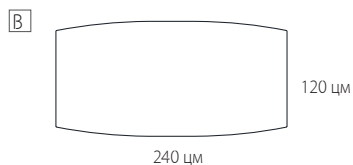

01 – црна

- » Работна површина со дебелина 18 mm и 9 mm MDF во долниот дел од масата.
- » Метални ногарки електростатско исфарбани со големина на рамка 50 x 60 x 1,5 mm.
- » Димензии: 260 x 120 x 75 цм.

БОЈА НА МЕТАЛ ⊕

OPTIMA/МАСА ЗА СОСТАНОЦИ

КОНФЕРЕНЦИСКА МАСА 6 ЛИЦА,
220 x 100 x 72 мм
Достапно на залиха во комбинација на бои

- » Иверка со меламинска обвивка
- » Горниот дел и основата со дебелина од 25 мм и раб ABS од 2 мм.