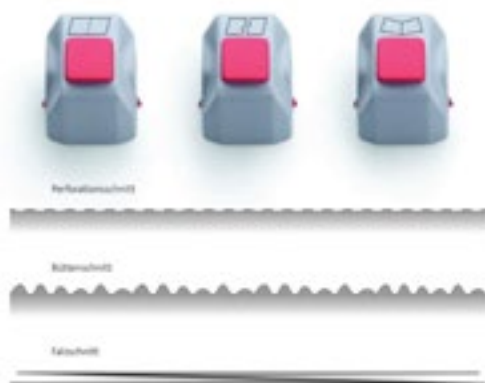

Ножеви сет за лизгачки А4 Dahle 507

гр.	шифра	производ	е.м.	цена со ДДВ
В	D-980	DAHLE 507	пар.	2.765 ден.

DAHLE®

- Работната површина обележана со мрежа и мерни формати за лесно центрирање
- Автоматско стегане на линијата за сечење за брзо фиксирање на материјалот за сечење
- Стабилна метална основа со незлигачки гумени ногарки за одржување на ротациониот тример безбедно на место
- A3 формат