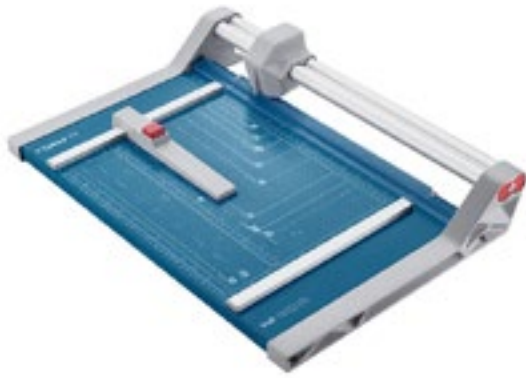

DAHLE®

- Работната површина обележана со мрежа и мерни формати за лесно центрирање
- Автоматско стегање на линијата за сечење за брзо фиксирање на материјалот за сечење
- Стабилна метална основа со нелизгачки гумени ногарки за одржување на ротациониот тример безбедно на место
- A4 формат

Работна ширина	360 мм
Капацитет на сечење	20 листа
Димензии	580 x 395 мм
Тежина	3,4 кг.

Нож за хартија

гр.	шифра	производ	е.м.	цена со ДДВ
В	D-550	DAHLE 550	пар.	9.925ден.