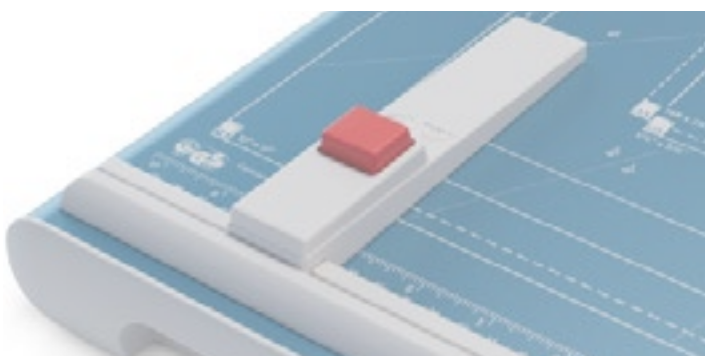

Нож за хартија

гр.	шифра	производ	е.м.	цена со ДДВ
В	D-10692	DAHLE 10692	пар.	2.100ден.