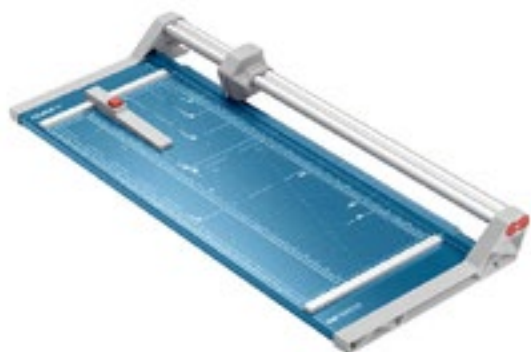

DAHLE®

- Работната површина обележана со мрежа и мерни формати за лесно центрирање
- Автоматско стегање на линијата за сечење за брзо фиксирање на материјалот за сечење
- Стабилна метална основа со нелизгачки гумени ногарки за одржување на ротациониот тример безбедно на место
- A2 формат

Работна ширина	720 мм
Капацитет на сечење	20 листа
Димензии	940 x 395 мм
Тежина	5.2 кг.

Нож за хартија

гр.	шифра	производ	е.м.	цена со ДДВ
В	D-554	DAHLE 554	пар.	14.955ден.