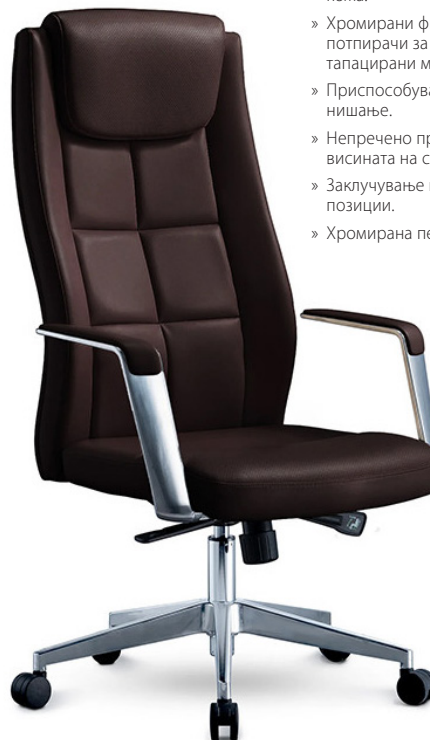

ДИРЕКТОРСКИ СТОЛ BOGART HB
S106

цена со ддв: **27.794ден.**

- » Ергономски потпирач за грб.
- » Седиште и потпирачот за грб тапацирани со висококвалитетна еколошка кожа.
- » Хромирани фиксирани потпирачи за раце со тапацирани меки перничичиња.
- » Приспособување на силата на нишање.
- » Непречено прилагодување на висината на седиштето.
- » Заклучување на 5 работни позиции.
- » Хромирана петокрака.