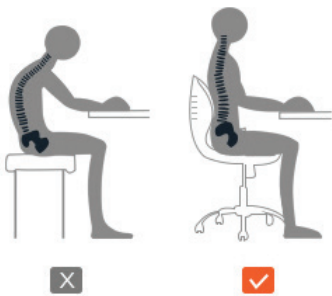

- » Анатомско седиште и потпирач за грб изработени од полиуретанска пена, обложени со висококвалитетна ткаенина.
- » Специјално дизајниран модел на потпирачот за грб за поголема стабилност.
- » Стабилна пластична основа со пет греди со тркала.
- » Поддршка за детските стапала.
- » Подесување на висината на седиштето.