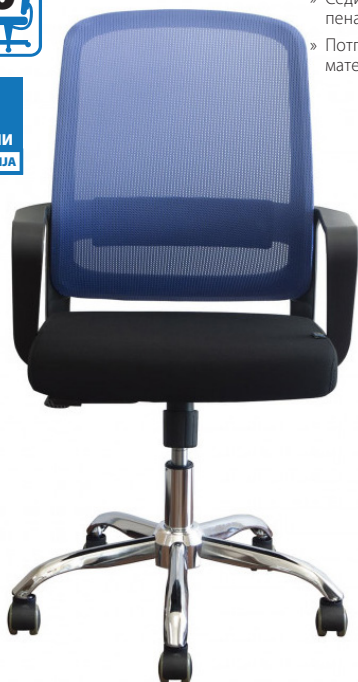

ПОСЕТИТЕЛСКИ СТОЛ
SMART M
S160

цена со ддв: 7.410ден.

ДОСТАПНИ БОИ

СТОЛИЦА ПОТПИРАЧ ЗА ГРБ

КАНЦЕЛАРИСКИ СТОЛ
PARMA BLACK W
S212

цена со ддв: 8.300ден.

- » Фиксни потпирачи за раце.
- » Механизам за лулање со регулатор за отпор.
- » Непречено прилагодување на висината на седиштето.
- » Заклучување на 3 работни позиции.
- » Седиште изработено од полиуретанска пена, обложено со квалитетен текстил.
- » Потпирач за грб изработен од мрежест материјал што дише.

КАНЦЕЛАРИСКИ СТОЛ
SIENA
S227

цена со ддв: 8.500ден.

- » Фиксни потпирачи за раце.
- » Механизам за лулање со регулатор за отпор.
- » Непречено прилагодување на висината на седиштето.
- » Седиште изработено од полиуретанска пена, обложено со квалитетен текстил.
- » Потпирач за грб изработен од мрежест материјал што дише.

ДОСТАПНИ БОИ

ЕРГОНОМСКИ СТОЛ SOLIUM S256

цена со ддв: **28.935 ден.**

- » Ергономски потпирач за грб тапациран со висококвалитетен 3D ткаенина што дише.
- » Потпирач за глава од типот Моноблок и седиште тапацирано со висококвалитетна ткаенина.
- » Фиксни потпирачи за раце.