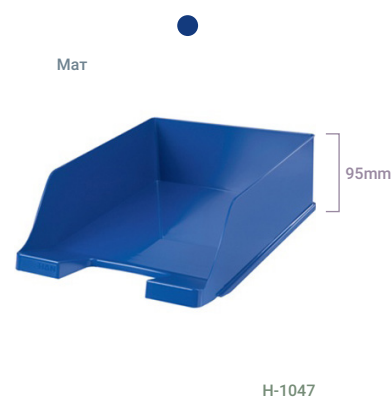

Нашиот тим, расположен да Ви излезе во пресрет Ве очекува.

Хоризонтални полици

Полица за документи хоризонтална 1/1 пвц

ПВЦ полица изработена од HAN. Овој сет полици содржи 5 различни опции креирани по ваш вкус и потреба. H-1025 мат опција со 38 мм висина, H-2027 мат опција со 57mm висина и H-1047 мат опција со 95mm висина. Дополнително, H-10260 Neon опција, со 57mm висина и H-1026 транспарентна опција, со 57mm висина.

H-1027
 24,3x33,5x5,7cm
 Пластика
 165ден

H-1026
 24,3x33,5x5,7cm
 Пластика
 175ден

H-1025
 25,5x34,8x3,8cm
 Пластика
 245ден

H-1047
 24,3x33x9,5cm
 Пластика
 580ден

ErichKrause

Полица за документи
хоризонтална 1/1 S-WING