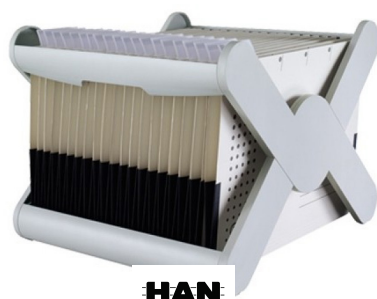

1,860ден

Полица за висечки папки

ПВЦ полица изработена од HAN

H-1905

36x32x26,4cm

Пластика

1,530ден

Полица за висечки папки, X-CROSS