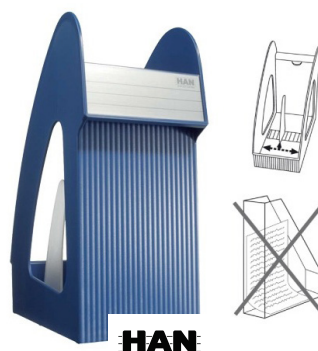

H-1601-5

H-1602

H-1603

Полица за документи

Полица за документи вертикална мрежа

🔍 R338

📏 7cm

🧱 Пластика

🏷️ 485ден

Полица за документи вертикална ПВЦ

ПВЦ полица изработена од HAN, висока рамка која ги држи безбедно документите.

🔍 H-1612

📏 12x28,5x30,8cm

🧱 Пластика

🏷️ 615ден

Полица за документи ПВЦ