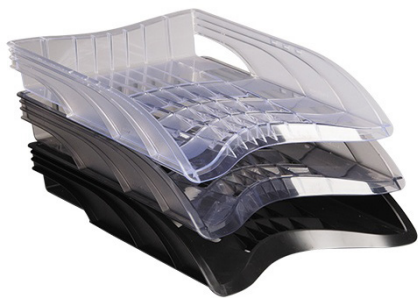

Нашиот тим, расположен да Ви излезе во пресрет Ве очекува.

Хоризонтални полици

Полица за документи хоризонтална 1/1 пвц

ПВЦ полица изработена од HAN. Овој сет полици содржи 5 различни опции креирани по ваш вкус и потреба. H-1025 мат опција со 38 мм висина, H-2027 мат опција со 57mm висина и H-1047 мат опција со 95mm висина. Дополнително, H-10260 Neon опција, со 57mm висина и H-1026 транспарентна опција, со 57mm висина.

H-1027
 24,3x33,5x5,7cm
 Пластика
 165ден

H-1026
 24,3x33,5x5,7cm
 Пластика
 175ден

H-1025
 25,5x34,8x3,8cm
 Пластика
 245ден

H-1047
 24,3x33x9,5cm
 Пластика
 580ден

ErichKrause

Полица за документи
хоризонтална 1/1 S-WING