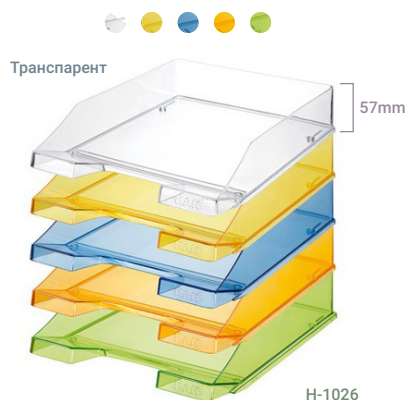

Нашиот тим, расположен да Ви излезе во пресрет Ве очекува.

Хоризонтални полици

Полица за документи хоризонтална 1/1 пвц

ПВЦ полица изработена од HAN. Овој сет полици содржи 5 различни опции креирани по ваш вкус и потреба. H-1025 мат опција со 38 мм висина, H-2027 мат опција со 57mm висина и H-1047 мат опција со 95mm висина. Дополнително, H-10260 Neon опција, со 57mm висина и H-1026 транспарентна опција, со 57mm висина.

H-1027
 24,3x33,5x5,7cm
 Пластика
 165ден

H-1026
 24,3x33,5x5,7cm
 Пластика
 175ден

H-1025
 25,5x34,8x3,8cm
 Пластика
 245ден

H-1047
 24,3x33x9,5cm
 Пластика
 580ден

ErichKrause

Полица за документи
хоризонтална 1/1 S-WING