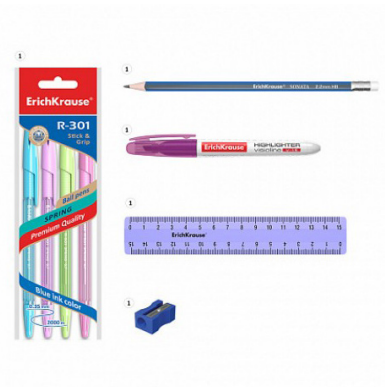

**Биро сет организер
VICTORIA STANDARD**

Стабилниот и простран држач е изработен од висококвалитетна пластика. Сетот вклучува 8 артикли: 4 пенкала, молив, линијар, текст маркер, острилка. Компонентите на комплетот можеби се разликуваат од сликата.

🔍 B045

🧱 Пластика

📦 565ден