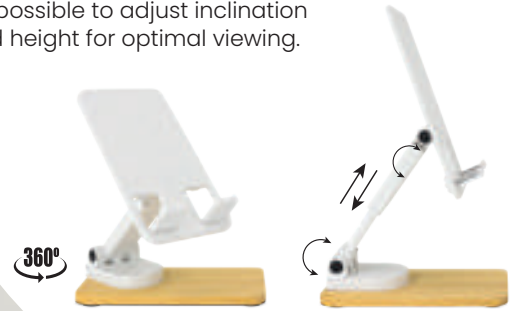

### Spectrum 10566

Pince mobile rotative bambou-fibre de ble.

Matière: bambou et fibre de ble.

Bamboo-wheat fiber rotating mobile holder.

Material: bamboo and wheat fiber.

☐ 7x12 cm	📦 1/100	📄 E	
Pcs -500	500	2000	5000
€ 2,42	2,32	2,20	<b>2,10</b>
Marquage 1 couleur 1 position   1 color 1 position printing			
€ 0,58	0,50	0,42	<b>0,38</b>