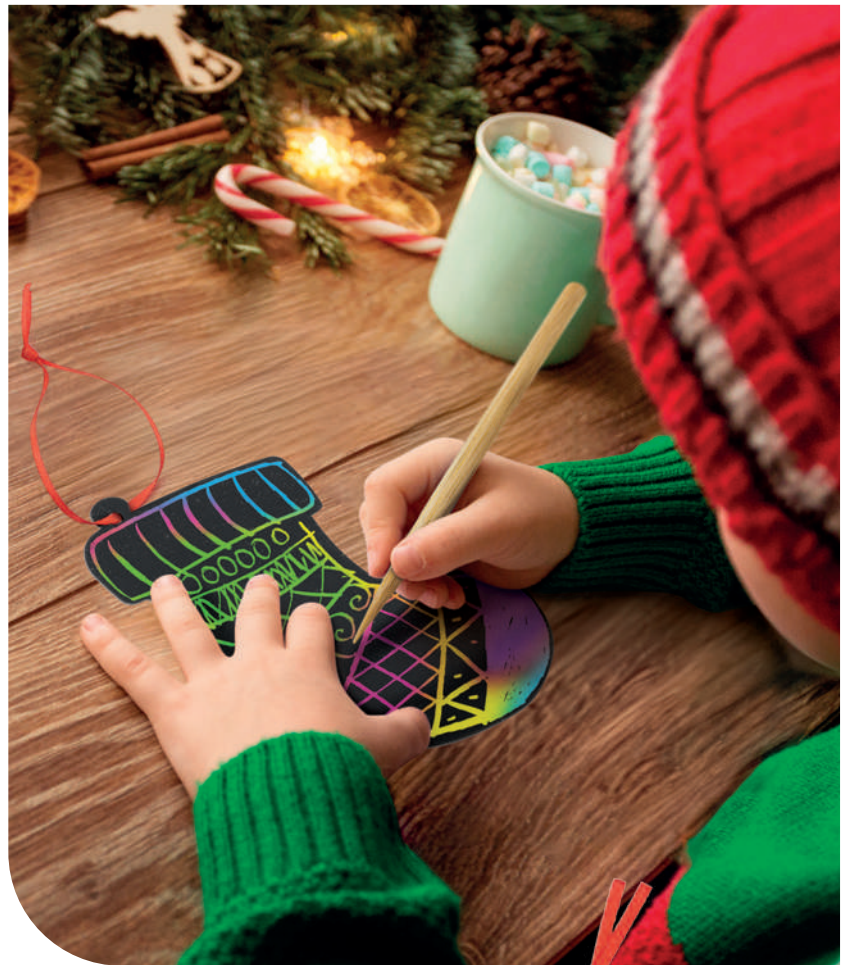

NEW

Une décoration de Noël des plus créative.

Ensemble de décorations en bambou de différentes formes pour Noël. Grattez la surface avec le stylet en bambou et réalisez votre dessin en multicolore, donnant à votre arbre un style personnel.

Your most creative Christmas decoration.

Set of Christmas-themed bamboo decorations. Scratch the surface with the bamboo pointer and create multicolour drawings, giving your tree a personal style.