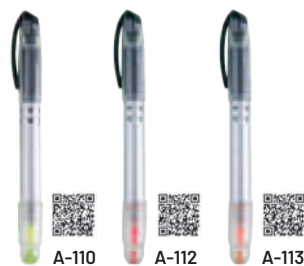

à partir de/from
0,79€