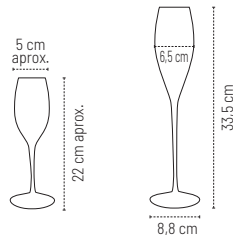

Coupe standard.
Standard glass.

Coupe Ariana.
Glass Ariana.

Ariana 10447

Pack de 6 verres cava.

Présentation de luxe protection maximale.

Set 6 cava glasses.

Deluxe presentation maximum protection.

☑ Ø8,8 base x 33,5 cm ☑ 1/4

Prix unitaire / Unit price			
Pcs	-500	500	2000
€	15,52	14,90	14,18
Prix pack: 6 pcs | Pack price: 6 pcs			
€	93,12	89,40	85,08
			81,00