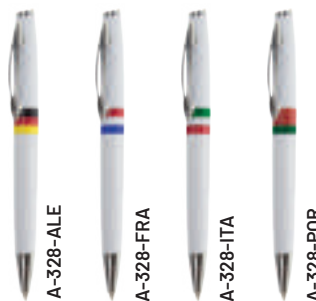

à partir de/from
0,38€

Aysen A-328-FRA/ ITA/ ALE/ POR

Stylo national métal / ABS.

Écriture bleue.

ABS / metal national pen.

Blue ink.

13 cm 50/1000 A, DIGITAL

Pcs	-500	500	2000	5000
€	0,44	0,42	0,40	0,38

Marquage 1 couleur 1 position | 1 color 1 position printing
€ 0,20 0,16 0,14 **0,12**