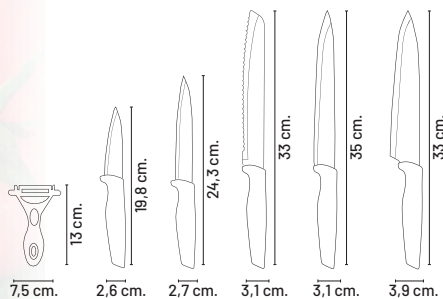

### Titán 10655

**Jeu de couteau 6 pièces.**

Matière: Acier inoxydable + PP.

6 knives set.

Material: Stainless steel + PP.

37x23,5x3,4 cm (boîte/box)  1/10

Pcs	-500	500	2000	5000
€	19,32	18,48	17,64	<b>16,80</b>