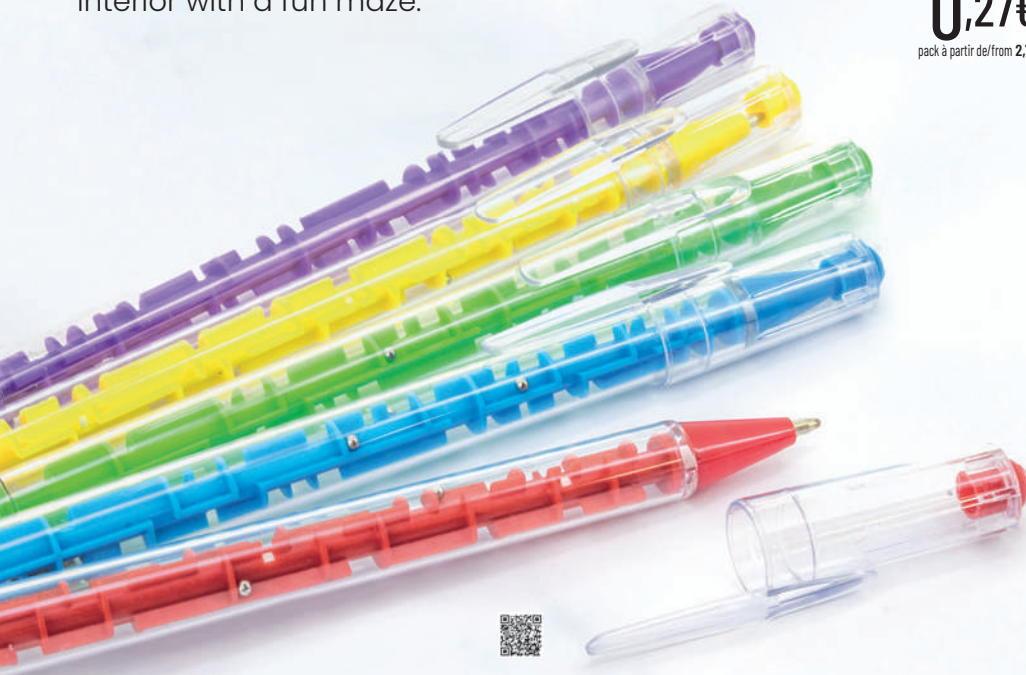

L'intérieur avec un labyrinthe amusant.

Interior with a fun maze.

à partir de/from
0,27€
pack à partir de/from 2,70 €