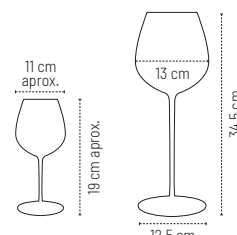

#### Pack de 6 verres cava.

Présentation de luxe protection maximale.

Set 6 cava glasses.

Deluxe presentation maximum protection.

☑ Ø8,8 base x 33,5 cm ☑ 1/4

Prix unitaire / Unit price			
Pcs	-500	500	2000
€	15,52	14,90	14,18
Prix pack: 6 pcs   Pack price: 6 pcs			
€	93,12	89,40	85,08
			<b>81,00</b>