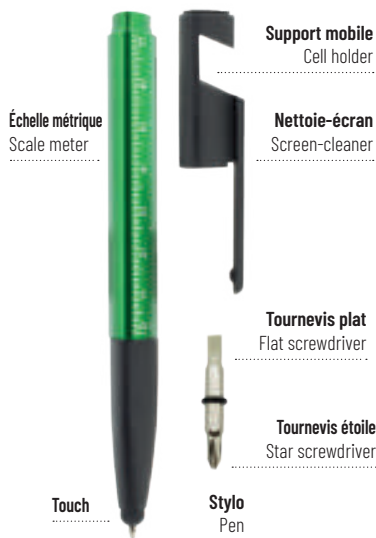

### Spec A-450

Stylo pointeur 7 fonctions.

Écriture bleue.

Touch pen 7 functions.

Blue ink.

☑ 15,5 cm	📦 50/500	📏 B	
Pcs -500	500	2000	5000
€ 0,68	0,65	0,62	<b>0,59</b>
Marquage 1 couleur 1 position   1 color 1 position printing			
€ 0,30	0,26	0,20	<b>0,16</b>