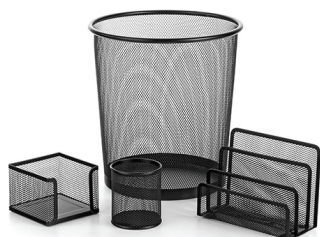

Корпи

Корпи за отпадоци
во разни димензии.

Чист простор,
чиста глава.

Корпа за отпадоци круг

Офис корпа за отпадоци, во круг форма.
Изработена од метална мрежа.

K429	K080
26cm	35cm
Метал	Метал
300ден	490ден

Корпа за чадори

Офис корпа за чадори, во круг форма.
Изработена од метална мрежа.

P431
25cm
Пластика
960ден

HAN

Корпа за отпадоци ПВЦ

ПВЦ корпа за отпадоци од 18 литри.

H-18190
18L
Пластика
330ден

Office1

Корпа за отпадоци Flip

Корпа за отпадоци изработена од Office1.

K203
10L
Пластика
815ден

Канцелариски сет со корпа

Сетот содржи метална корпа, метална
коцка за мемо ливчиња, метални прегради
и метална чаша за моливи.

M100
12,8L
Метал
1,100ден

Office1

Корпа пепелник

Метална корпа пепелник за сите намени.

P734
Метал
2,580ден