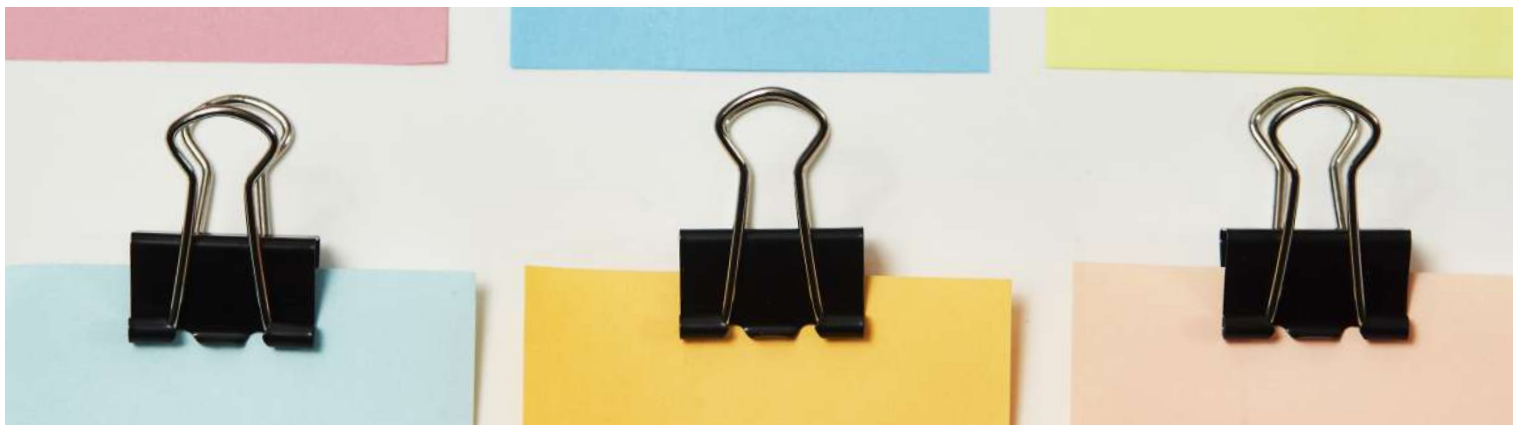

ErichKrause