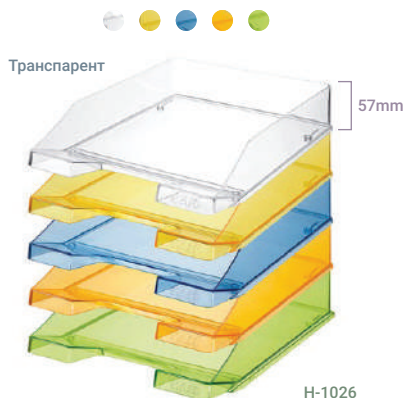

Нашиот тим, расположен да Ви излезе во пресрет Ве очекува.

Хоризонтални полици

Полица за документи хоризонтална 1/1 пвц

ПВЦ полица изработена од HAN. Овој сет полици содржи 5 различни опции креирани по ваш вкус и потреба. H-1025 мат опција со 38 мм висина, H-2027 мат опција со 57mm висина и H-1047 мат опција со 95mm висина. Дополнително, H-10260 Neon опција, со 57mm висина и H-1026 транспарентна опција, со 57mm висина.

H-1027	H-1026	H-10260	H-1025	H-1047
24,3x33,5x5,7cm	24,3x33,5x5,7cm	24,3x33,5x5,7cm	25,5x34,8x3,8cm	24,3x33x9,5cm
Пластика	Пластика	Пластика	Пластика	Пластика
165ден	175ден	190ден	245ден	580ден

Полица за документи хоризонтална 1/1 S-WING