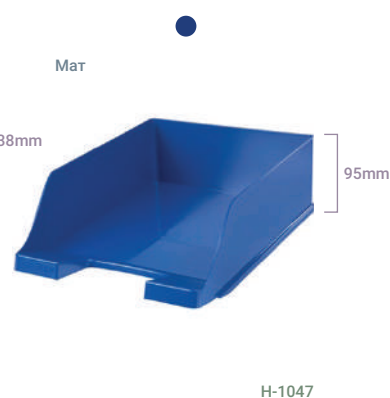

Нашиот тим, расположен да Ви излезе во пресрет Ве очекува.

Хоризонтални полици

Полица за документи хоризонтална 1/1 пвц

ПВЦ полица изработена од HAN. Овој сет полици содржи 5 различни опции креирани по ваш вкус и потреба. H-1025 мат опција со 38 мм висина, H-2027 мат опција со 57mm висина и H-1047 мат опција со 95mm висина. Дополнително, H-10260 Neon опција, со 57mm висина и H-1026 транспарентна опција, со 57mm висина.

H-1027	H-1026	H-10260	H-1025	H-1047
24,3x33,5x5,7cm	24,3x33,5x5,7cm	24,3x33,5x5,7cm	25,5x34,8x3,8cm	24,3x33x9,5cm
Пластика	Пластика	Пластика	Пластика	Пластика
165ден	175ден	190ден	245ден	580ден

Полица за документи хоризонтална 1/1 S-WING