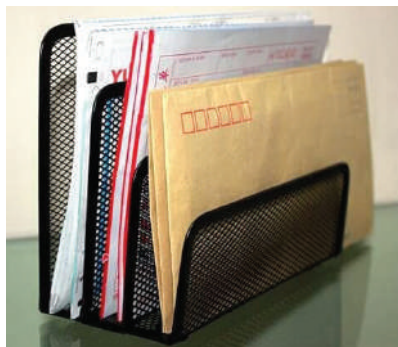

Држач за коверти

Мрежест црн држач за коверти или документи

🔍 D270

Метал

📦 350 ден

Чаша за моливчиња

Чаша за моливи и пенкала

Мали чашки за моливи и пенкала изработени од пластика

🔍 C-B001

📐 10,5x7,8cm

📦 Пластика

📦 40 ден

Чаша за моливи и пенкала "ЕКО"

🔍 C-D030

📐 6x13x6cm

📦 Пластика

📦 125 ден

C266

ErichKrause

Чаша за моливи и пенкала, колекција Base

Универзален држач за прибор за пишување. Стабилен и простран, ефикасно го организира работниот простор. Оваа колекција ги содржи C267 - верзија NEON, C270 - верзија CLASSIC, C266 - верзија PASTEL и C268 - верзија GLITTER.

🔍 C267

Пластика

📦 120 ден

🔍 C270

Пластика

📦 100 ден

🔍 C266

Пластика

📦 110 ден

🔍 C268

Пластика

📦 90 ден

NEON

ErichKrause

C267

CLASSIC

ErichKrause

C270

PASTEL

ErichKrause

C266

GLITTER

ErichKrause

C268