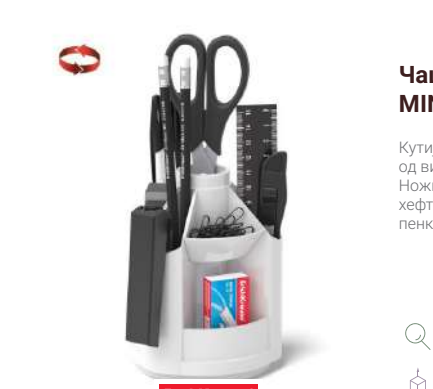

**Чаша сет со пенкала и моливи
MINI DESK**

Кутијата е со ротирачки механизам и е изработена од висококвалитетна пластика. Сетот содржи Ножици, скалпел, молив со гума x 2, острилка, гума, хефталица, хефт иглици, спојвалки x 30, хемиски пенкала x 2, линеар

🔍 B047   🧱 Пластика
🏠 740ден