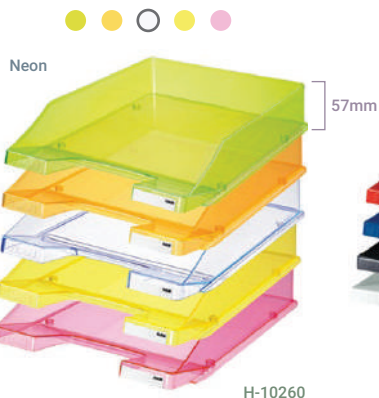

Доколку Ви е потребна помош при избор на соодветен прибор за биро нашиот тим со задоволство ќе Ви помогне да го направите вистинскиот избор од големата понуда на полици за документи, кутии за мемо ливчиња, кутии за моливи, корпи, држачи за визит карти, ножици, лепила, датумари и печати, спојувалки за хартија и друг ситен канцелариски прибор.

Нашиот тим, расположен да Ви излезе во пресрет Ве очекува.

Хоризонтални полици

Полица за документи хоризонтална 1/1 пвц

ПВЦ полица изработена од HAN. Овој сет полици содржи 5 различни опции креирани по ваш вкус и потреба. H-1025 мат опција со 38 мм висина, H-2027 мат опција со 57mm висина и H-1047 мат опција со 95mm висина. Дополнително, H-10260 Neon опција, со 57mm висина и H-1026 транспарентна опција, со 57mm висина.

H-1027	H-1026	H-10260	H-1025	H-1047
24,3x33,5x5,7cm	24,3x33,5x5,7cm	24,3x33,5x5,7cm	25,5x34,8x3,8cm	24,3x33x9,5cm
Пластика	Пластика	Пластика	Пластика	Пластика
165ден	175ден	190ден	245ден	580ден

Полица за документи хоризонтална 1/1 S-WING