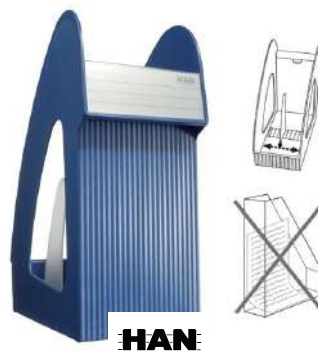

H-1602

Пластика

382ден

HAN

Полица за документи

Полица за документи вертикална мрежа

- P338
- 7cm
- Пластика
- 485ден

Полица за документи вертикална ПВЦ

ПВЦ полица изработена од HAN, висока рамка која ги држи безбедно документите.

- H-1612
- 12x28,5x30,8cm
- Пластика
- 615ден

Полица за документи ПВЦ

ПВЦ полица изработена од HAN, висока рамка која ги држи безбедно документите.