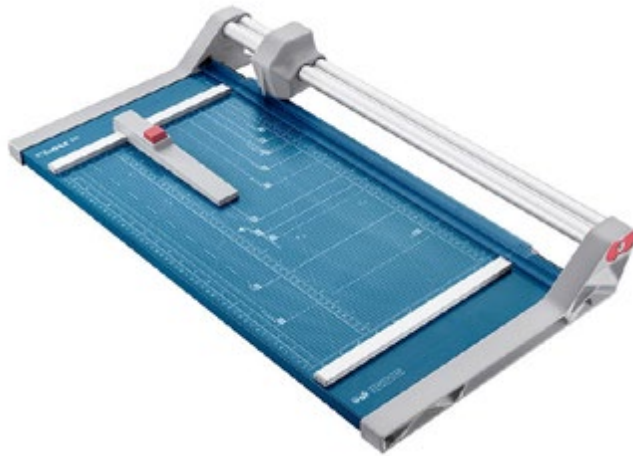

Работна ширина	320мм
Капацитет на сечење	10 листа
Димензии	420x290x100мм
Тежина	0,7кг.

Нож за хартија

гр.	шифра	производ	е.м.	цена со ДДВ
В	R448	SmarCat A300	пар.	2.795ден.

DAHLE

- Работната површина обележана со мрежа и мерни формати за лесно центрирање
- Автоматско стегање на линијата за сечење за брзо фиксирање на материјалот за сечење
- Стабилна метална основа со нелизгачки гумени ногарки за одржување на ротациониот тример безбедно на место
- A3 формат

Работна ширина	460 мм
Капацитет на сечење	6 листа
Димензии	589 x 208 мм
Тежина	1 кг.

Нож за хартија

гр.	шифра	производ	е.м.	цена со ДДВ
В	D-508	DAHLE 508	пар.	4.900ден.

DAHLE®

- Работната површина обележана со мрежа и мерни формати за лесно центрирање
- Автоматско стегање на линијата за сечење за брзо фиксирање на материјалот за сечење
- Стабилна метална основа со нелизгачки гумени ногарки за одржување на ротациониот тример безбедно на место
- A4 формат

Работна ширина	360 мм
Капацитет на сечење	20 листа
Димензии	580 x 395 мм
Тежина	3,4 кг.

Нож за хартија

гр.	шифра	производ	е.м.	цена со ДДВ
В	D-550	DAHLE 550	пар.	9.925ден.

DAHLE®

- Работната површина обележана со мрежа и мерни формати за лесно центрирање
- Автоматско стегање на линијата за сечење за брзо фиксирање на материјалот за сечење
- Стабилна метална основа со нелизгачки гумени ногарки за одржување на ротациониот тример безбедно на место
- A3 формат