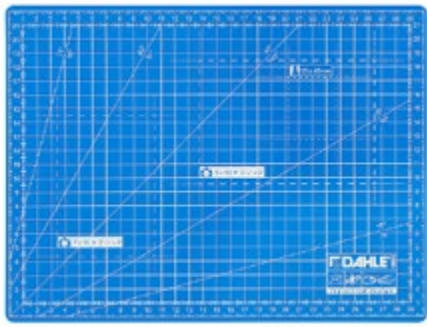

DAHLE®

- Двострана подлога за сечење со 5 слоја
- Јасно распоредени водилки за оптимално позиционирање на материјалот за сечење
- Јадро отпорно на сечење и само-здравувачка површина за сечење
- А4 формат

Работна ширина	22 x 30 см.
Формат за фотографии	7x10см 9x13см 2 3/4"x 4" 3 1/2"x5"
Формат за пасош	35x45 мм

Нож за хартија

гр.	шифра	производ	е.м.	цена со ДДВ
В	D-10690	DAHLE 10690	пар.	620ден.