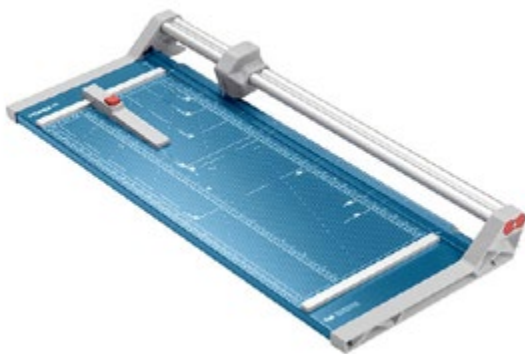

DAHLE®

- Работната површина обележана со мрежа и мерни формати за лесно центрирање
- Автоматско стегање на линијата за сечење за брзо фиксирање на материјалот за сечење
- Стабилна метална основа со нелизгачки гумени ногарки за одржување на ротациониот тример безбедно на место
- A2 формат

Работна ширина	720 мм
Капацитет на сечење	20 листа
Димензии	940 x 395 мм
Тежина	5.2 кг.

Нож за хартија

гр.	шифра	производ	е.м.	цена со ДДВ
В	D-554	DAHLE 554	пар.	14.955ден.