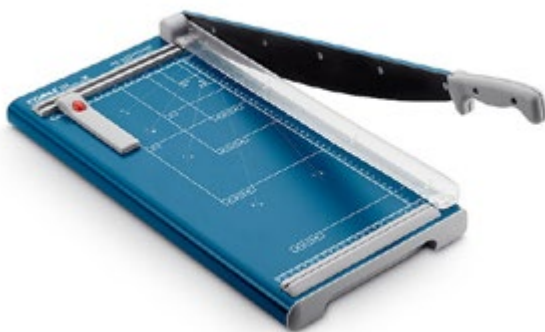

DAHLE®

- Работната површина обележана со мрежа и мерни формати за лесно центрирање
- Висококвалитетни сечила изработени од солинген челик
- Рачно стегање со интегриран штитник за прст за сигурно држење на предметот што се сече
- А3 формат

Работна ширина	460 мм
Капацитет на сечење	15 листа
Димензии	569 x 285 мм
Тежина	4,9 кг.

Нож за хартија

гр.	шифра	производ	е.м.	цена со ДДВ
В	D-534	DAHLE 534	пар.	12.360ден.