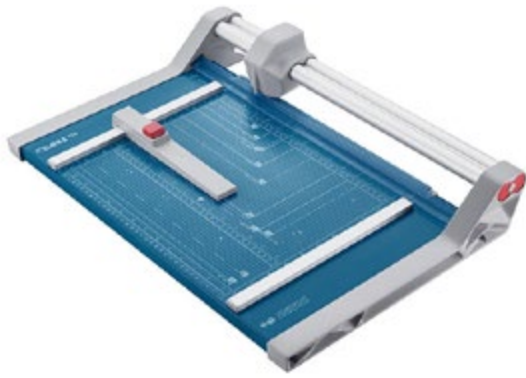

Работна ширина	320мм
Капацитет на сечење	10 листа
Димензии	420x290x100мм
Тежина	0,7кг.

Нож за хартија

гр.	шифра	производ	е.м.	цена со ДДВ
В	R448	SmarCat A300	пар.	2.795ден.

DAHLE

- Работната површина обележана со мрежа и мерни формати за лесно центрирање
- Автоматско стегање на линијата за сечење за брзо фиксирање на материјалот за сечење
- Стабилна метална основа со нелизгачки гумени ногарки за одржување на ротациониот тример безбедно на место
- A3 формат

Работна ширина	460 мм
Капацитет на сечење	6 листа
Димензии	589 x 208 мм
Тежина	1 кг.

Нож за хартија

гр.	шифра	производ	е.м.	цена со ДДВ
В	D-508	DAHLE 508	пар.	4.900ден.

DAHLE®

- Работната површина обележана со мрежа и мерни формати за лесно центрирање
- Автоматско стегање на линијата за сечење за брзо фиксирање на материјалот за сечење
- Стабилна метална основа со нелизгачки гумени ногарки за одржување на ротациониот тример безбедно на место
- A4 формат