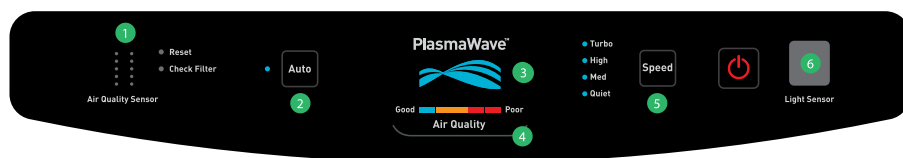

ОПТИМАЛЕН ПРОТОК

Ги задржува и најмалите честички од прав или дим и дистрибуира свеж воздух оптимално низ просторијата.

ФУНКЦИИ

Интелигентен сензор за квалитет на воздухот

Ги мери честичките, мирисите или гасовите и го одредува квалитетот на воздухот.