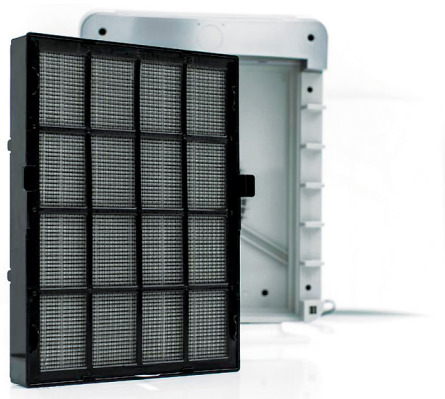

ЛЕСНА ПРОМЕНА НА ФИЛТЕР

Промената на филтрите гарантира константен квалитет на воздухот. Касетата со филтри може да се смени лесно и брзо.

Идеал филтер	AP 30	AP 45
Шифра	f314	f315
Е.М.	пар.	пар.
Цена со ддв	7065	8820