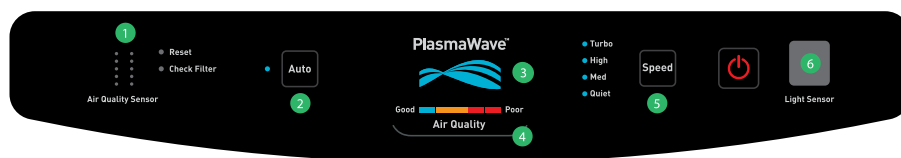

ФУНКЦИИ

Интелигентен сензор за квалитет на воздухот

Ги мери честичките, мирисите или гасовите и го одредува квалитетот на воздухот.

Автоматско функционирање

Го следи квалитетот на воздухот со технологијата на интелигентниот сензор и ги контролира автоматски перформансите на вентилаторот.

Селективен јонизатор

Со притискање и задржување од 3 секунди на копчето Auto го вклучува или исклучува PlasmaWave јонизаторот.

Брзини на работа

Брзината на вентилаторот мануелно се подесува во 4 брзини. Turbo функцијата е за брзо прочистување на воздухот со голема брзина.

Сензор за светлина

Кога ќе се стемни, прочистувачот се префрла на ноќна работа со низок степен на бучава (во автоматска работа). Овој начин на работа може да биде избран и мануелно.

Активен осветлен екран

Го покажува квалитетот на воздухот во просторијата.