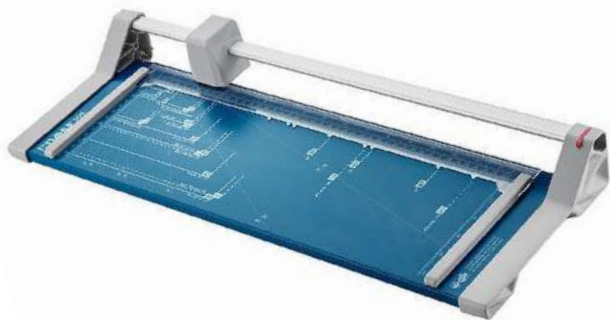

Работна ширина	320 мм
Капацитет на сечење	8 листа
Димензии	449 x 208 мм
Тежина	1 кг.

Нож за хартија

гр.	шифра	производ	е.м.	цена со ДДВ
В	D-507	DAHLE 507	пар.	3.370ден.

Rexel
THE CLEVER CHOICE

- Работната површина обележана со мрежа и мерни формати за лесно центрирање
- Шината која што ја држи хартијата при сечење има транспарентен раб за увид
- Вклучен 1 нож за право сечење (другите ножеви по порачка)

Работна ширина	320мм
Капацитет на сечење	10 листа
Димензии	420x290x100мм
Тежина	0,7кг.

Нож за хартија

гр.	шифра	производ	е.м.	цена со ДДВ
В	R448	SmarCat A300	пар.	2.795ден.

DAHLE

- Работната површина обележана со мрежа и мерни формати за лесно центрирање
- Автоматско стегање на линијата за сечење за брзо фиксирање на материјалот за сечење
- Стабилна метална основа со нелизгачки гумени ногарки за одржување на ротациониот тример безбедно на место
- A3 формат