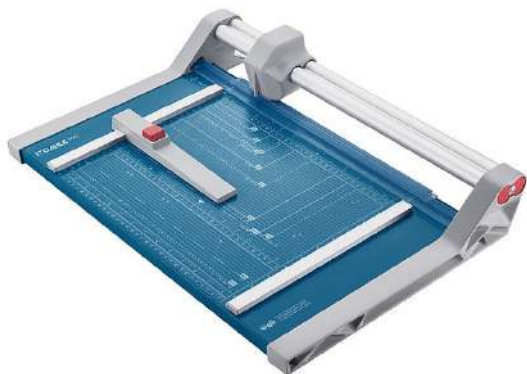

Работна ширина	320мм
Капацитет на сечење	10 листа
Димензии	420x290x100мм
Тежина	0,7кг.

Нож за хартија

гр.	шифра	производ	е.м.	цена со ДДВ
В	R448	SmarCat A300	пар.	2.795ден.

DAHLE

- Работната површина обележана со мрежа и мерни формати за лесно центрирање
- Автоматско стегање на линијата за сечење за брзо фиксирање на материјалот за сечење
- Стабилна метална основа со нелизгачки гумени ногарки за одржување на ротациониот тример безбедно на место
- A3 формат

Работна ширина	460 мм
Капацитет на сечење	6 листа
Димензии	589 x 208 мм
Тежина	1 кг.

Нож за хартија

гр.	шифра	производ	е.м.	цена со ДДВ
В	D-508	DAHLE 508	пар.	4.780ден.

DAHLE®

- Работната површина обележана со мрежа и мерни формати за лесно центрирање
- Автоматско стегање на линијата за сечење за брзо фиксирање на материјалот за сечење
- Стабилна метална основа со нелизгачки гумени ногарки за одржување на ротациониот тример безбедно на место
- A4 формат