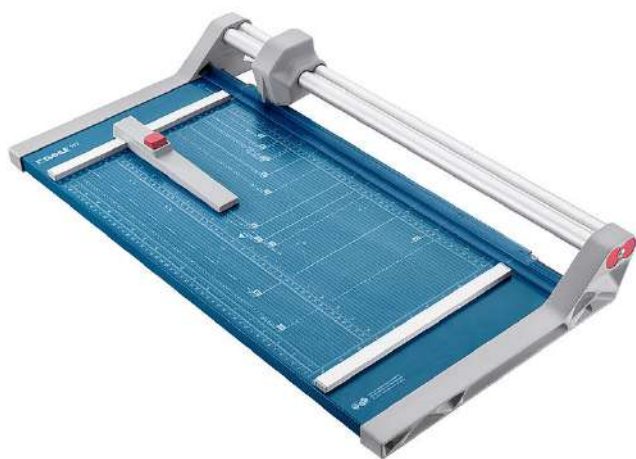

Работна ширина	320мм
Капацитет на сечење	10 листа
Димензии	420x290x100мм
Тежина	0,7кг.

Нож за хартија

гр.	шифра	производ	е.м.	цена со ДДВ
В	R448	SmarCat A300	пар.	2.795ден.

DAHLE

- Работната површина обележана со мрежа и мерни формати за лесно центрирање
- Автоматско стегање на линијата за сечење за брзо фиксирање на материјалот за сечење
- Стабилна метална основа со нелизгачки гумени ногарки за одржување на ротациониот тример безбедно на место
- A3 формат

Работна ширина	460 мм
Капацитет на сечење	6 листа
Димензии	589 x 208 мм
Тежина	1 кг.

Нож за хартија

гр.	шифра	производ	е.м.	цена со ДДВ
В	D-508	DAHLE 508	пар.	4.780ден.

DAHLE®

- Работната површина обележана со мрежа и мерни формати за лесно центрирање
- Автоматско стегање на линијата за сечење за брзо фиксирање на материјалот за сечење
- Стабилна метална основа со нелизгачки гумени ногарки за одржување на ротациониот тример безбедно на место
- A4 формат

Работна ширина	360 мм
Капацитет на сечење	20 листа
Димензии	580 x 395 мм
Тежина	3,4 кг.

Нож за хартија

гр.	шифра	производ	е.м.	цена со ДДВ
В	D-550	DAHLE 550	пар.	9.925ден.

DAHLE®

- Работната површина обележана со мрежа и мерни формати за лесно центрирање
- Автоматско стегање на линијата за сечење за брзо фиксирање на материјалот за сечење
- Стабилна метална основа со нелизгачки гумени ногарки за одржување на ротациониот тример безбедно на место
- A3 формат