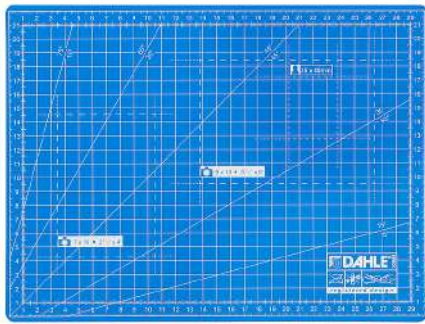

DAHLE®

- Двострана подлога за сечење со 5 слоја
- Јасно распоредени водилки за оптимално позиционирање на материјалот за сечење
- Јадро отпорно на сечење и само-здравувачка површина за сечење
- А4 формат

Работна ширина	22 x 30 см.
Формат за фотографии	7x10см 9x13см 2 3/4"x 4" 3 1/2"x5"
Формат за пасош	35x45 мм

Нож за хартија

гр.	шифра	производ	е.м.	цена со ДДВ
В	D-10690	DAHLE 10690	пар.	620ден.