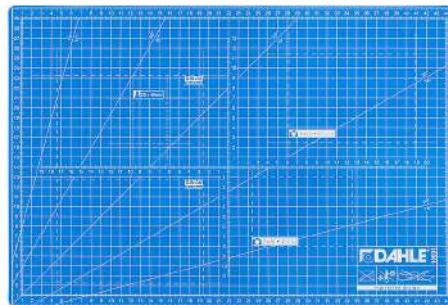

DAHLE®

- Двострана подлога за сечење со 5 слоја
- Јасно распоредени водилки за оптимално позиционирање на материјалот за сечење
- Јадро отпорно на сечење и само-здравувачка површина за сечење
- А3 формат

Работна ширина	30 x 45 см.
Формат за фотографии	7x10см 9x13см 2 3/4"x 4" 3 1/2"x5"
Формат за пасош	35x45 мм

Нож за хартија

гр.	шифра	производ	е.м.	цена со ДДВ
В	D-10691	DAHLE 10691	пар.	1.085ден.