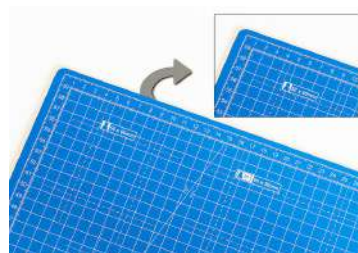

DAHLE®

- Двострана подлога за сечење со 5 слоја
- Јасно распоредени водилки за оптимално позиционирање на материјалот за сечење
- Јадро отпорно на сечење и само-здравувачка површина за сечење
- А1 формат

Работна ширина	60 x 90 см.
Формат за фотографии	7x10см 9x13см 10x15см 13x18см 15x20см 20x30см 24x30см 2 3/4"x4" 3 1/2"x5" 4"x6" 5"x7" 6"x8" 8"x12" 9 1/2"x12"
Формат за пасош	35x45мм 50x60мм 2"x2"
Формат за визит карти	85x55мм 90x50мм 3 1/2"x2"

Нож за хартија

гр.	шифра	производ	е.м.	цена со ДДВ
В	D-10693	DAHLE 10693	пар.	3.770ден.