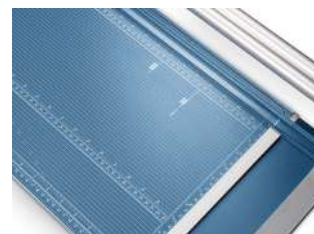

Нож за хартија

гр.	шифра	производ	е.м.	цена со ДДВ
В	D-556	DAHLE 556	пар.	15.700ден.