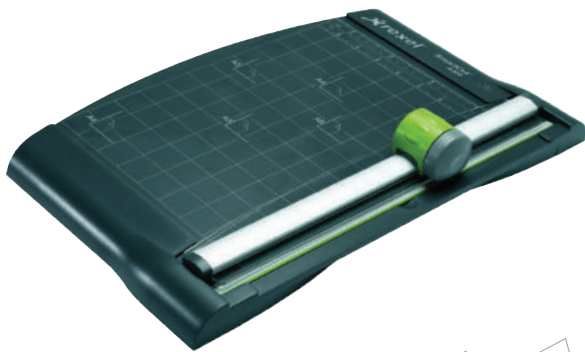

Работна ширина	320 мм
Капацитет на сечење	8 листа
Димензии	449 x 208 мм
Тежина	1 кг.

Нож за хартија

гр.	шифра	производ	е.м.	цена со ДДВ
В	D-507	DAHLE 507	пар.	3.370ден.

Rexel
THE CLEVER CHOICE

- Работната површина обележана со мрежа и мерни формати за лесно центрирање
- Шината која што ја држи хартијата при сечење има транспарентен раб за увид
- Вклучен 1 нож за право сечење (другите ножеви по порачка)