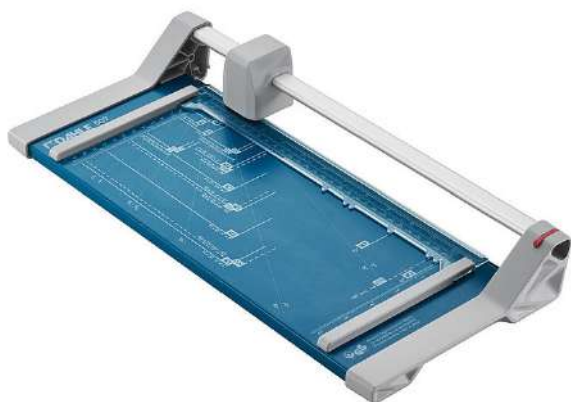

Лизгачки ножеви

ErichKrause®

Подлога со исцртан графикон за практично сечење на материјалите
Транспарентен држач на хартија со мобилна основа
Целосно заштитено сечило изработено од челик

Работна ширина	310мм
Капацитет на сечење	5 листа
Димензии	400x100x45мм
Тежина	0,3кг.

Нож за хартија

гр.	шифра	производ	е.м.	цена со ДДВ
В	N311	Erich Krause 19270	пар.	505ден.

ErichKrause®

Подлога со исцртан графикон за практично сечење на материјалите
Транспарентен држач на хартија со мобилна основа
Целосно заштитено сечило изработено од челик

Работна ширина	350мм
Капацитет на сечење	5 листа
Димензии	380x100x37мм
Тежина	0,5кг.

Нож за хартија

гр.	шифра	производ	е.м.	цена со ДДВ
В	N310	Erich Krause 19271	пар.	610ден.

DAHLE®

- Работната површина обележана со мрежа и мерни формати за лесно центрирање
- Автоматско стегање на линијата за сечење за брзо фиксирање на материјалот за сечење
- Стабилна метална основа со нелизгачки гумени ногарки за одржување на ротациониот тример безбедно на место
- A4 формат

Работна ширина	320 мм
Капацитет на сечење	8 листа
Димензии	449 x 208 мм
Тежина	1 кг.

Нож за хартија

гр.	шифра	производ	е.м.	цена со ДДВ
В	D-507	DAHLE 507	пар.	3.370ден.