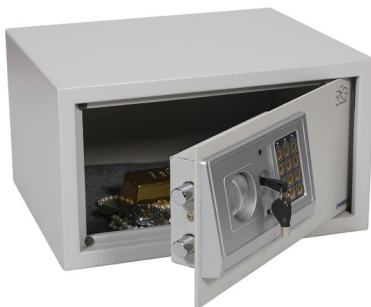

BE SAFE WITH

БЕЗБЕДНО СО ДИГИТАЛНА ШИФРА EA25

- » Електронско заклучување со шифра.
- » Заклучување со сигурна брава со две точки.
- » Димензии: 35 x 25 x 25 cm.
- » 24 месеци гаранција.

S-9563

МЕТАЛЕН СЕФ СО ДИГИТАЛНА БРАВА

арт. шифра	опис	надворешна д/ш/в, цм	тежина, кг
S-9562	EA 20	31 x 20 x 20	7
S-9563	EA 25	35 x 25 x 25	11
S-9648	EA 23	40.5 x 33.5 x 22.9	14
S-9649	EA 50	35 x 31 x 50	21

- » Серија сефови со дигитална комбинација и 2 позиции за заклучување.
- » Механичка брава за итни случаи со 2 клуча.
- » 1 прилагодлива полица (за модел EA 50).
- » Дебелина на врата: 5 мм, дебелина на сидот: 2 мм.
- » Сидни носачи.

EA 50

EA 20

EA 23

EA 25

СО МЕХАНИЧКО ЗАКЛУЧУВАЊЕ

арт. шифра	опис	надворешен д/ш/в, цм	тежина, кг
S200BK	200 BK	31 x 20 x 20	9
S215	250 BK	35 x 25 x 25	10

- » Серија сефови со клуч од типот „кеш“.
- » 2 завртки за заклучување.
- » Дебелина на вратата: 5 мм.
- » Дебелина на сидот: 2 мм.
- » Фабрички дупки за прицврстување на сид или под.

200 BK

250 BK