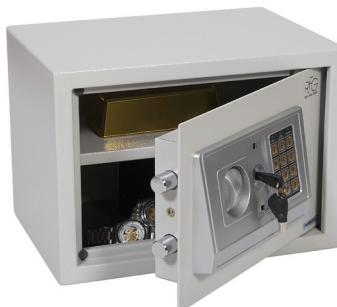

EA 50

EA 20

EA 23

EA 25

СО МЕХАНИЧКО ЗАКЛУЧУВАЊЕ

арт. шифра	опис	надворешен д/ш/в, цм	тежина, кг
S200BK	200 BK	31 x 20 x 20	9
S215	250 BK	35 x 25 x 25	10

- » Серија сефови со клуч од типот „кеш“.
- » 2 завртки за заклучување.
- » Дебелина на вратата: 5 мм.
- » Дебелина на сидот: 2 мм.
- » Фабрички дупки за прицврстување на сид или под.